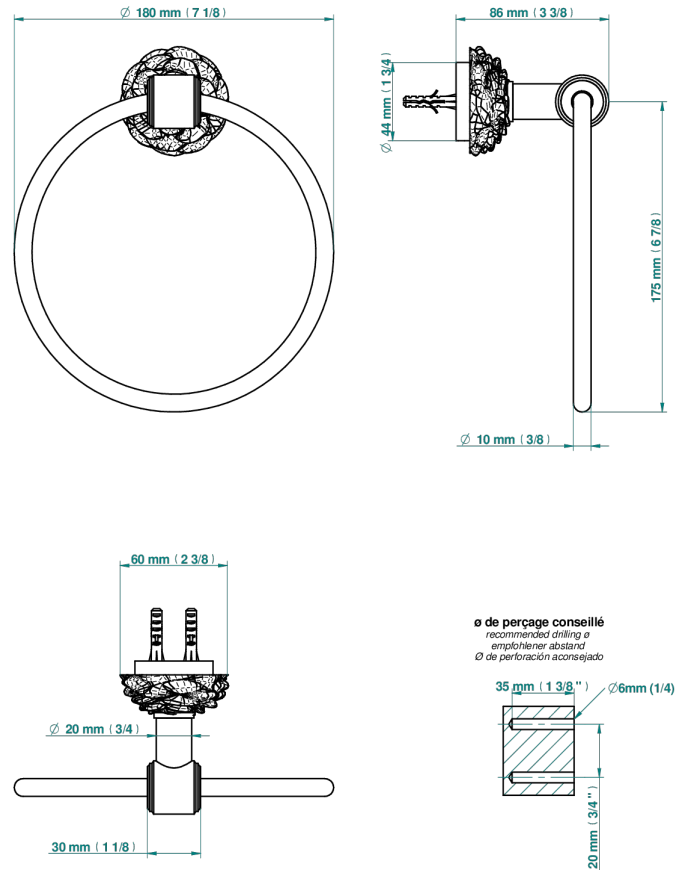

CAMELIA CRISTAL NOIR

U5K-504N

Anneau porte-serviette

THG[®]
PARIS

81220

06/07/2023

CARACTÉRISTIQUES

- Camélia Cristal noir
- Anneau porte-serviette

FINITIONS DISPONIBLES

Chromé - A02
Chromé mat - C02
Doré brillant - F01
Doré mat - F07
Nickel brillant - B01
Nickel mat - C01

Noir mat céramique - D30
Or pâle mat - F31
Pvd blush - H62
Pvd blush mat - H60
Pvd couleur bronze brown - F33
Pvd couleur bronze brown - mat - F34