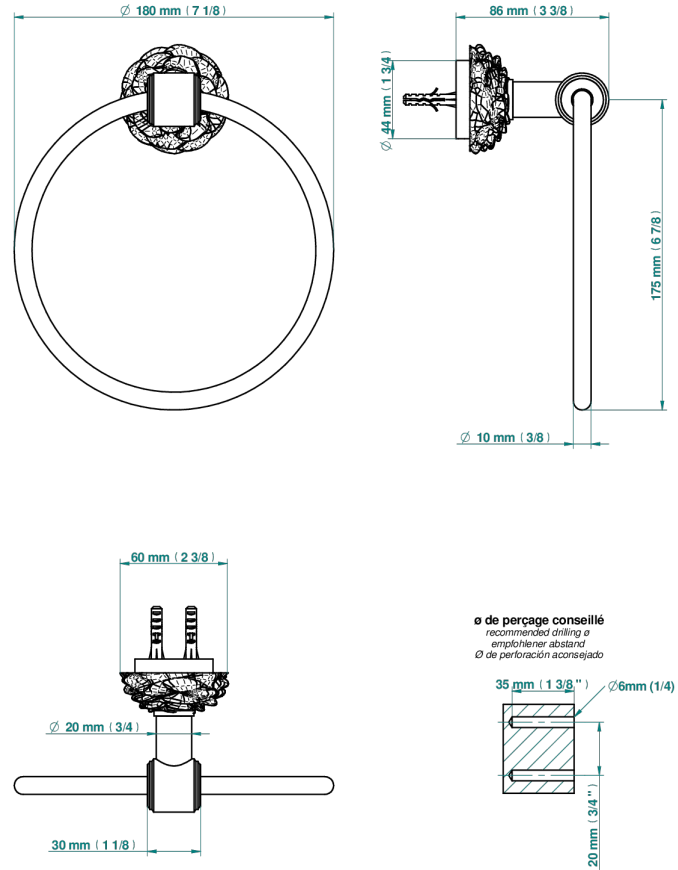

CAMELIA CRISTAL NEGRO

U5K-504N

Toallero de anilla

THG[®]
PARIS

81220

06/07/2023

CARACTERÍSTICAS

- Camélia cristal negro
- Toallero de anilla

ACABADOS DISPONIBLES

Cerámica negra mate - D30
Cromo - A02
Cromo mate - C02
Dorado - F01
Dorado mate - F07
Dorado pálido mate (sin barniz) - F31

Níquel - B01
Níquel mate - C01
Níquel viejo - H28
Pvd blush - H62
Pvd blush mate - H60
Pvd color latón - H49