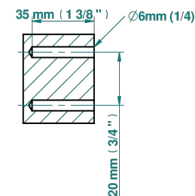

CAMELIA BLACK CRYSTAL

U5K-504N

Полотенцедержатель-кольцо-Ø 180 мм одинарное

THG®
PARIS

81220

06/07/2023

ХАРАКТЕРИСТИКИ

- Camélia Black crystal
- Полотенцедержатель-кольцо-Ø 180 мм одинарное

ДОСТУПНЫЕ ВАРИАНТЫ ПОКРЫТИЙ

Black ceram - D30
Blush PVD - H62
Graphite PVD - H64
Matt Umber PVD - H67
Matt blush PVD - H60
Matt graphite PVD - H65

Umber PVD - H66
Золото - F01
Матовое золото - F07
Матовое светлое золото - F31
Матовый никель - C01
Матовый хром - C02

Никель - B01
Покрытие PVD бронза - F33
Покрытие PVD золотистый цвет - H52
Покрытие PVD латунь - H49
Покрытие PVD матовая бронза - F34
Покрытие PVD матовая латунь - H50

Покрытие PVD матовый золотистый - H53
Покрытие PVD матовый никель - H56
Покрытие PVD никель - H55
Состаренный никель - H28
Хром - A02