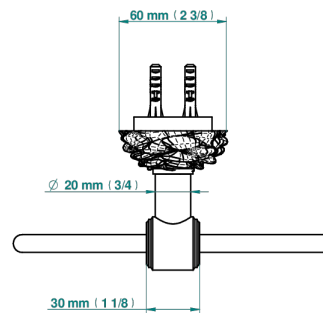

CAMELIA BLACK CRYSTAL

U5K-504N

Полотенцедержатель-кольцо-Ø 180 мм одинарное

THG®
PARIS

81220

06/07/2023

ХАРАКТЕРИСТИКИ

- Camélia Black crystal
- Полотенцедержатель-кольцо-Ø 180 мм одинарное

ДОСТУПНЫЕ ВАРИАНТЫ ПОКРЫТИЙ

Black ceram - D30
Blush PVD - H62
Graphite PVD - H64
Matt Umber PVD - H67
Matt blush PVD - H60
Matt graphite PVD - H65

Umber PVD - H66
Золото - F01
Матовое золото - F07
Матовое светлое золото - F31
Матовый никель - C01
Матовый хром - C02

Никель - B01
Покрытие PVD бронза - F33
Покрытие PVD золотистый цвет - H52
Покрытие PVD латунь - H49
Покрытие PVD матовая бронза - F34
Покрытие PVD матовая латунь - H50

Покрытие PVD матовый золотистый - H53
Покрытие PVD матовый никель - H56
Покрытие PVD никель - H55
Состаренный никель - H28
Хром - A02