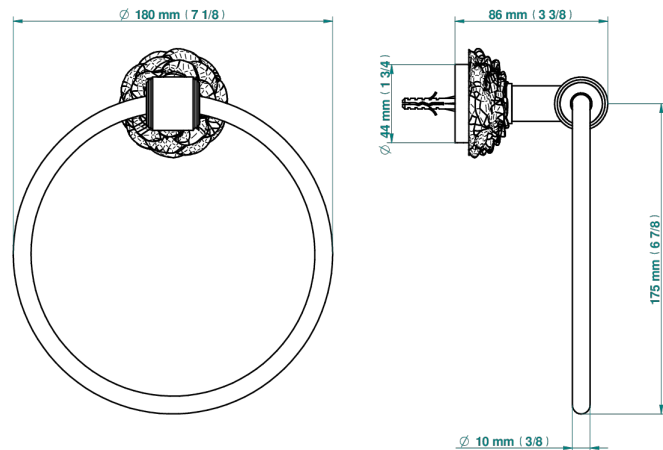

CAMELIA BLACK CRYSTAL

U5K-504N

Полотенцедержатель-кольцо-Ø 180 мм одинарное

THG®
PARIS

81220

06/07/2023

ХАРАКТЕРИСТИКИ

- Camélia Black crystal
- Полотенцедержатель-кольцо-Ø 180 мм одинарное

ДОСТУПНЫЕ ВАРИАНТЫ ПОКРЫТИЙ

Black ceram - D30
Blush PVD - H62
Graphite PVD - H64
Matt Umber PVD - H67
Matt blush PVD - H60
Matt graphite PVD - H65

Umber PVD - H66
Золото - F01
Матовое золото - F07
Матовое светлое золото - F31
Матовый никель - C01
Матовый хром - C02

Никель - B01
Покрытие PVD бронза - F33
Покрытие PVD золотистый цвет - H52
Покрытие PVD латунь - H49
Покрытие PVD матовая бронза - F34
Покрытие PVD матовая латунь - H50

Покрытие PVD матовый золотистый - H53
Покрытие PVD матовый никель - H56
Покрытие PVD никель - H55
Состаренный никель - H28
Хром - A02