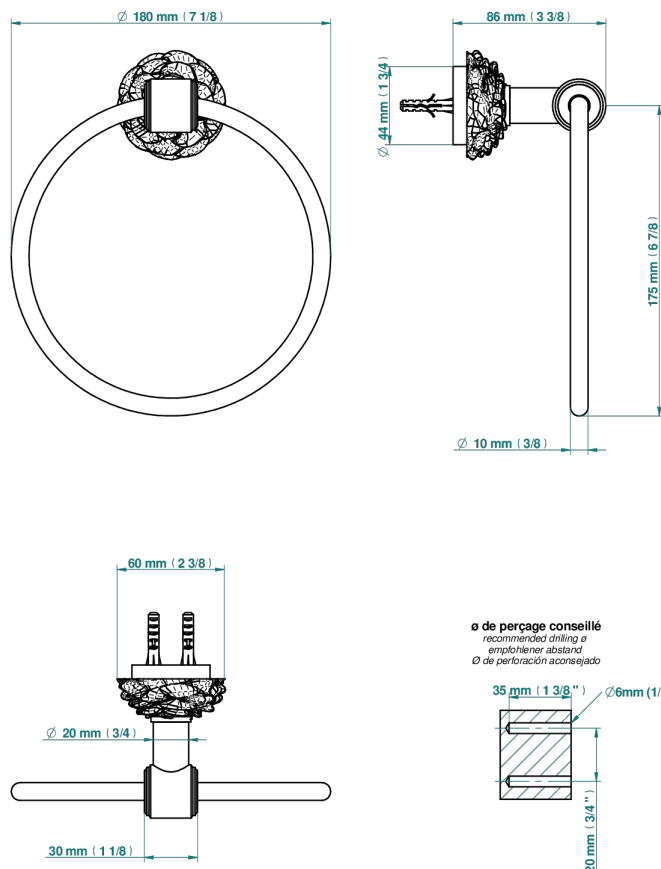

CAMELIA CRISTAL NOIR

U5K-504N

Anneau porte-serviette

THG[®]
PARIS

81220

06/07/2023

CARACTÉRISTIQUES

- Camélia Cristal noir
- Anneau porte-serviette

FINITIONS DISPONIBLES

Chromé - A02
Chromé mat - C02
Doré brillant - F01
Doré mat - F07
Nickel brillant - B01
Nickel mat - C01

Noir mat céramique - D30
Or pâle mat - F31
Pvd blush - H62
Pvd blush mat - H60
Pvd couleur bronze brown - F33
Pvd couleur bronze brown - mat - F34

Pvd couleur doré - H52
Pvd couleur doré mat - H53
Pvd couleur laiton - H49
Pvd couleur laiton mat - H50
Pvd couleur nickel - H55
Pvd couleur nickel mat - H56

Pvd graphite - H64
Pvd graphite mat - H65
Pvd umber - H66
Pvd umber mat - H67
Vieux nickel - H28