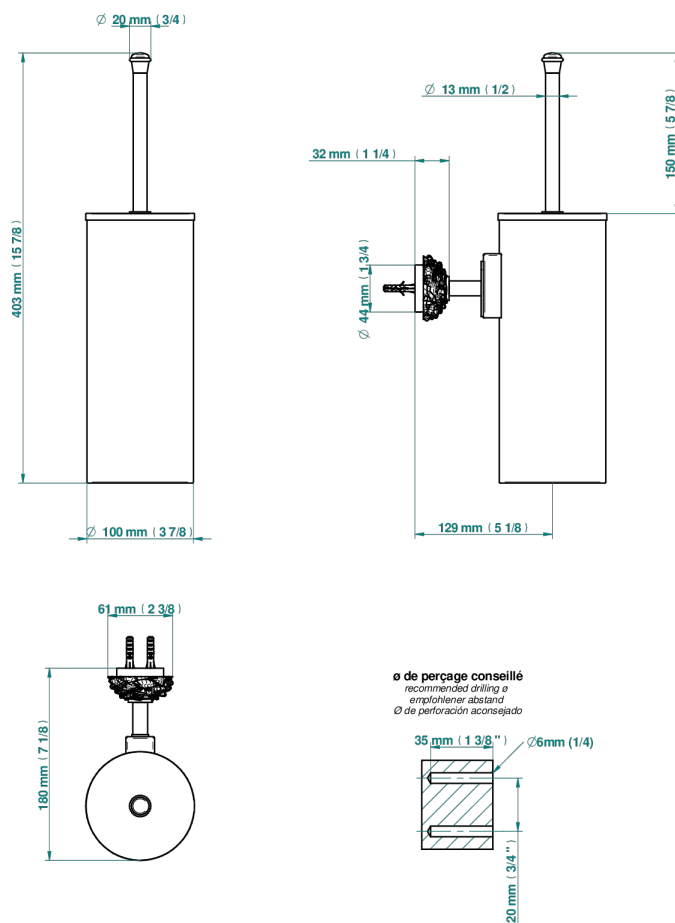

# CAMELIA CRISTAL CLAIR

U5L-4720C

Pot à balai mural en métal, avec balai et couvercle

THG<sup>®</sup>  
PARIS

81219

29/08/2023

## CARACTÉRISTIQUES

- Camélia Cristal clair
- Pot à balai mural en métal, avec balai et couvercle