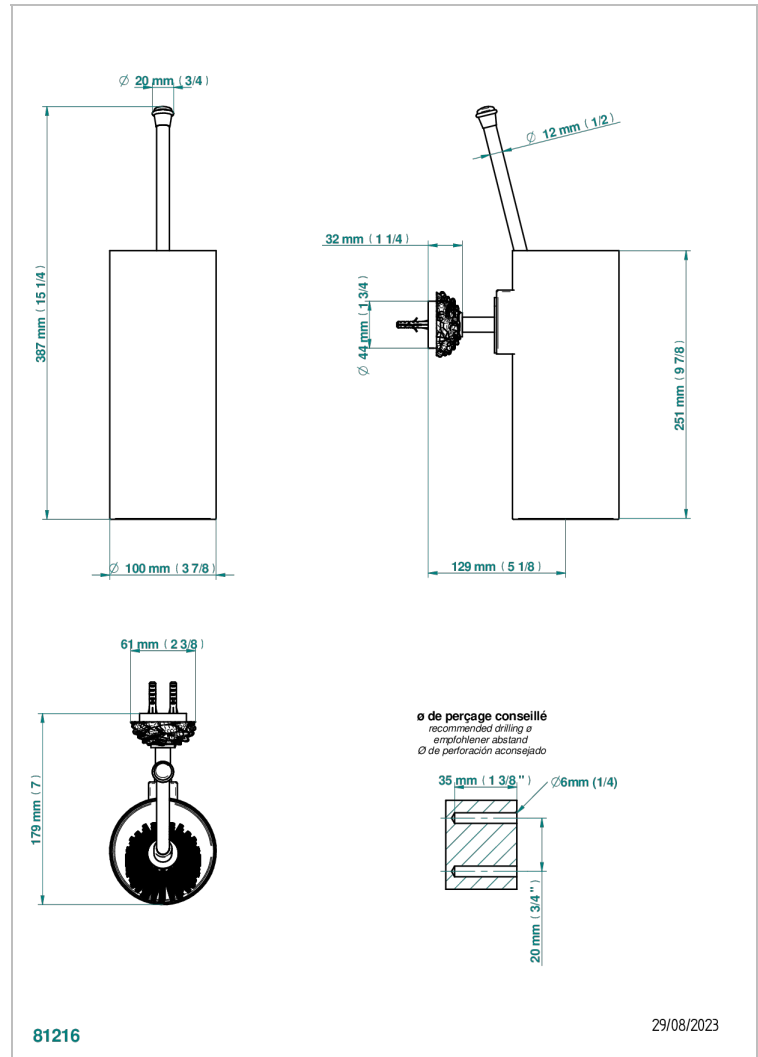

CAMELIA CRISTAL CLAIR

U5L-4720

Pot à balai mural en métal, avec balai sans couvercle

THG[®]
PARIS

81216

29/08/2023

CARACTÉRISTIQUES

- Camélia Cristal clair
- Pot à balai mural en métal, avec balai sans couvercle