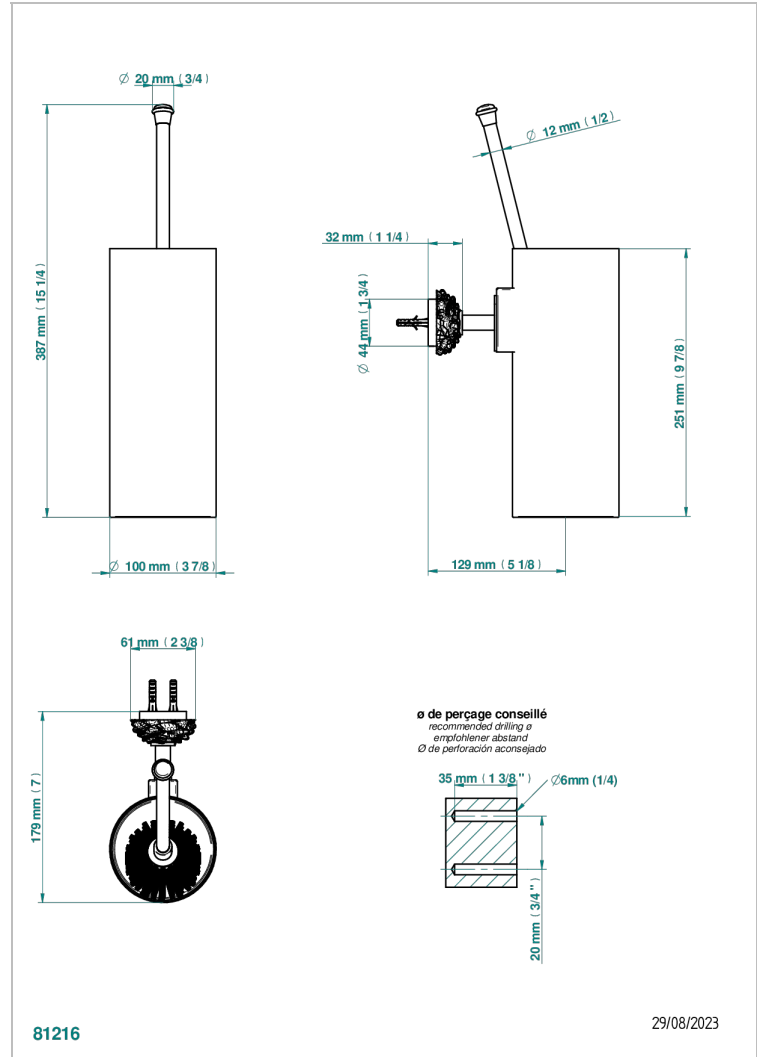

CAMELIA CRISTAL CLARO

U5L-4720

Escobillero mural sin tapa, con escobilla

THG[®]
PARIS

81216

29/08/2023

CARACTERÍSTICAS

- Camélia cristal claro
- Escobillero mural sin tapa, con escobilla