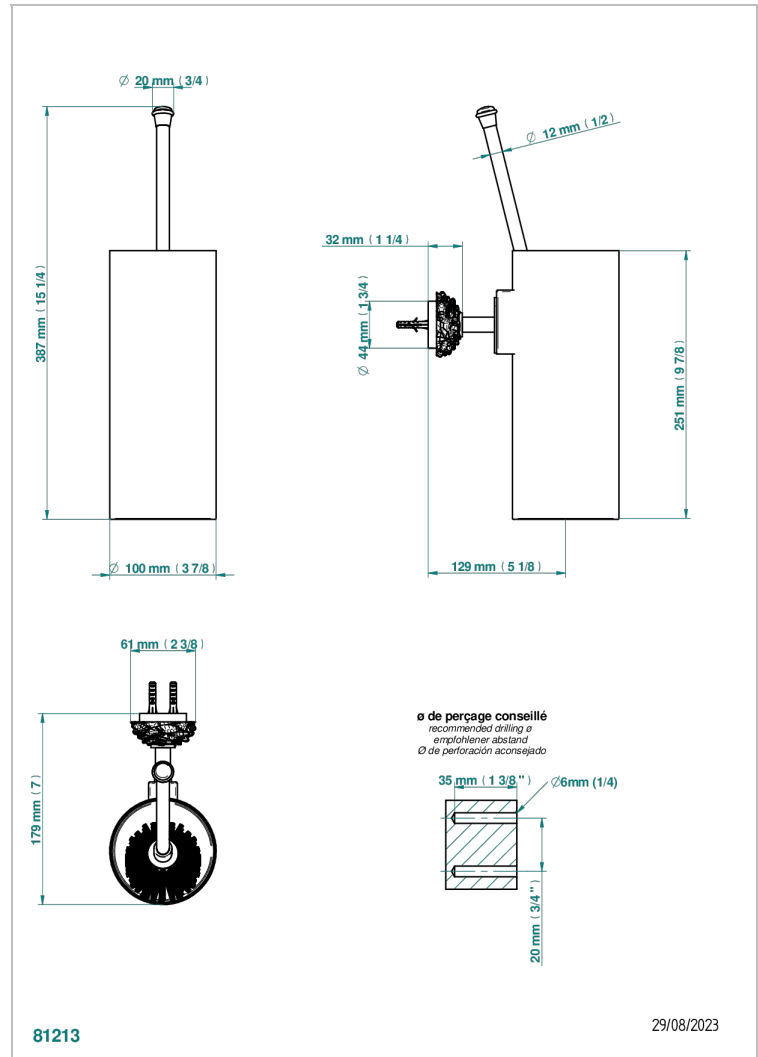

CAMELIA CRISTAL NOIR

U5K-4720

Pot à balai mural en métal, avec balai sans couvercle

THG[®]
PARIS

CARACTÉRISTIQUES

- Camélia Cristal noir
- Pot à balai mural en métal, avec balai sans couvercle

FINITIONS DISPONIBLES