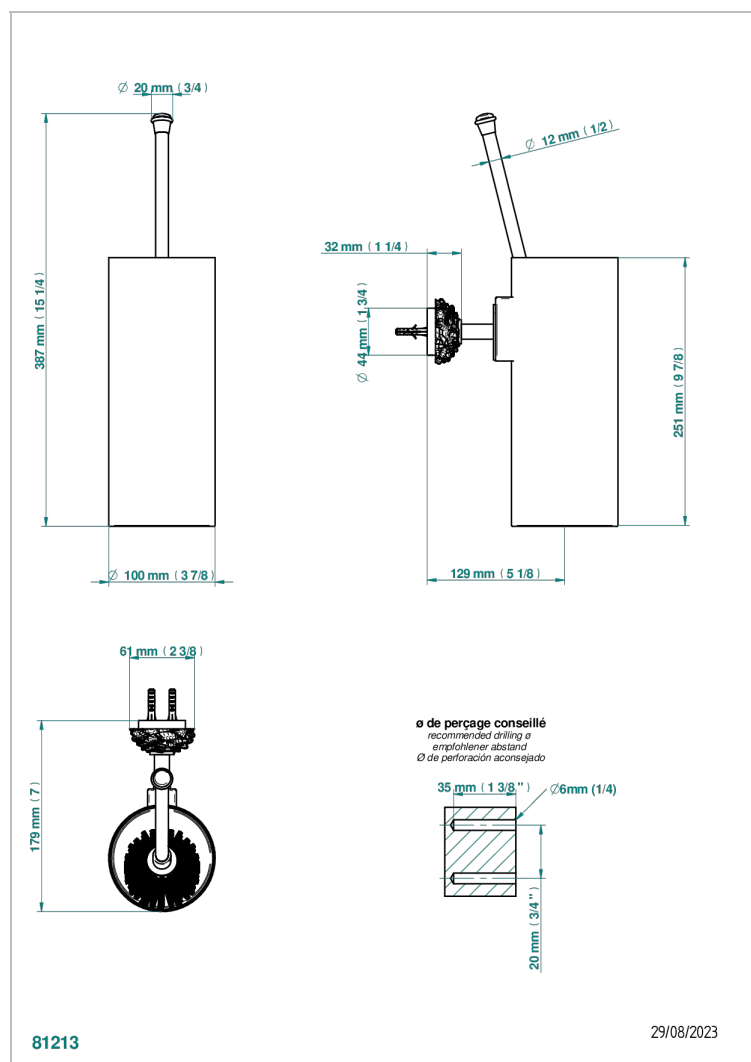

# CAMELIA CRISTAL NEGRO

U5K-4720

Escobillero mural sin tapa, con escobilla

THG<sup>®</sup>  
PARIS

## CARACTERÍSTICAS

- Camélia cristal negro
- Escobillero mural sin tapa, con escobilla