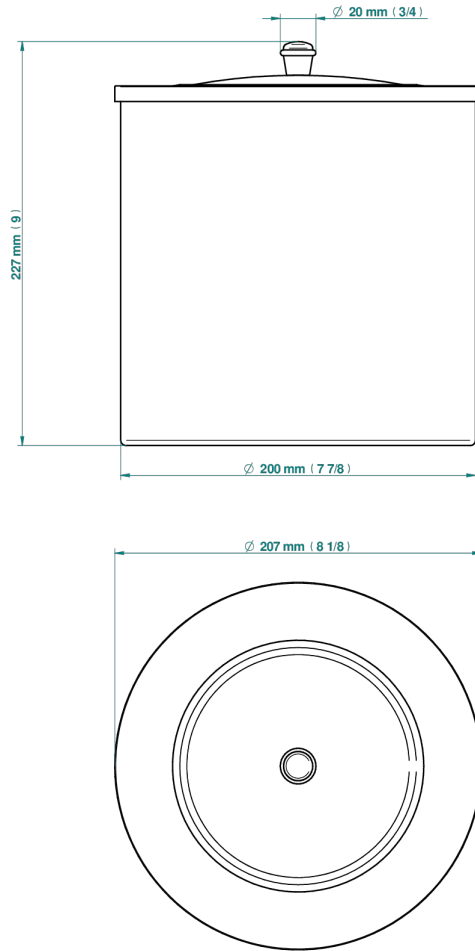

# CAMELIA CRISTAL CLAIR

U5L-712CL

Corbeille lisse avec couvercle Ø 200 mm hauteur 225 mm

THG<sup>®</sup>  
PARIS

81211

07/03/2023

## CARACTÉRISTIQUES

- Camélia Cristal clair
- Corbeille lisse avec couvercle Ø 200 mm hauteur 225 mm