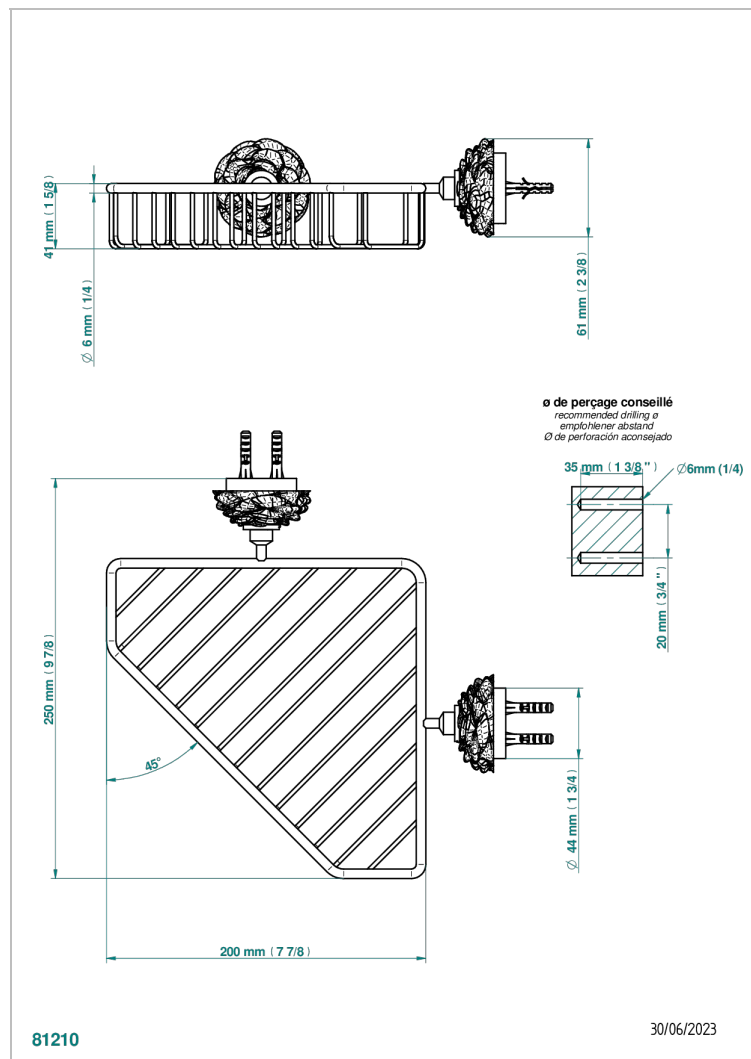

CAMELIA CRISTAL CLAIR

U5L-3623

Porte-savon fil d'angle 200x200 mm avec rosaces

THG[®]
PARIS

CARACTÉRISTIQUES

- Camélia Cristal clair
- Porte-savon fil d'angle 200x200 mm avec rosaces

FINITIONS DISPONIBLES

Chromé - A02
Chromé mat - C02
Doré brillant - F01
Doré mat - F07
Nickel brillant - B01
Nickel mat - C01