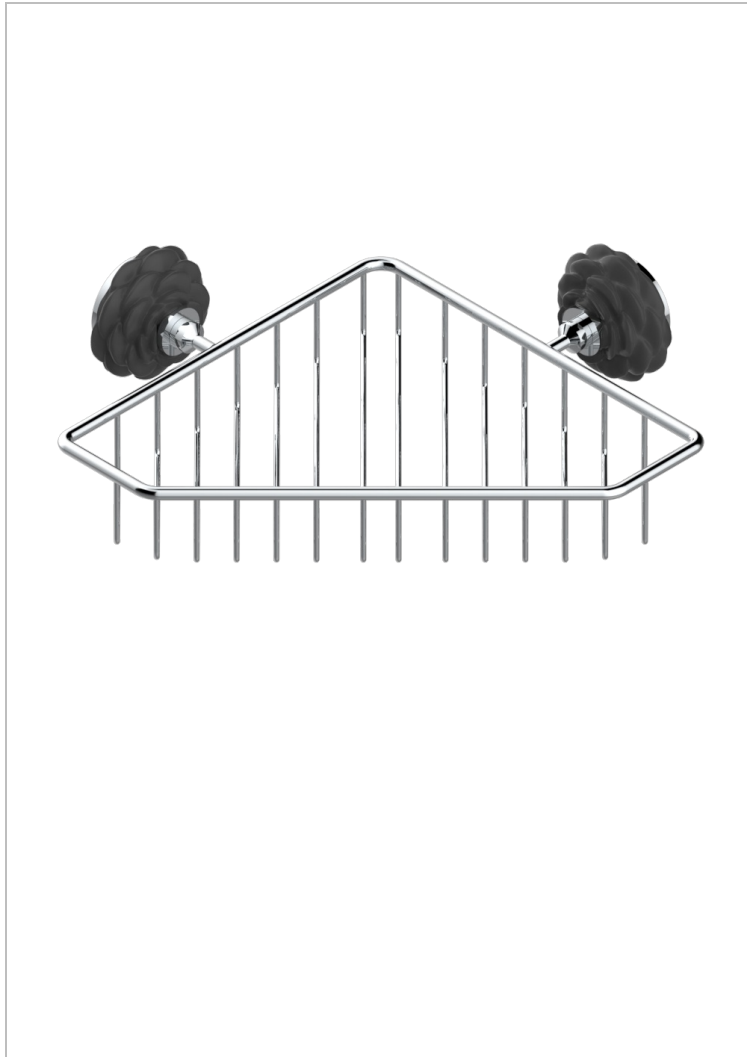

CAMELIA CRISTAL NOIR

U5K-3623

Porte-savon fil d'angle 200x200 mm avec rosaces

THG[®]
PARIS

CARACTÉRISTIQUES

- Camélia Cristal noir
- Porte-savon fil d'angle 200x200 mm avec rosaces

FINITIONS DISPONIBLES

Chromé - A02
Chromé mat - C02
Doré brillant - F01
Doré mat - F07
Nickel brillant - B01
Nickel mat - C01