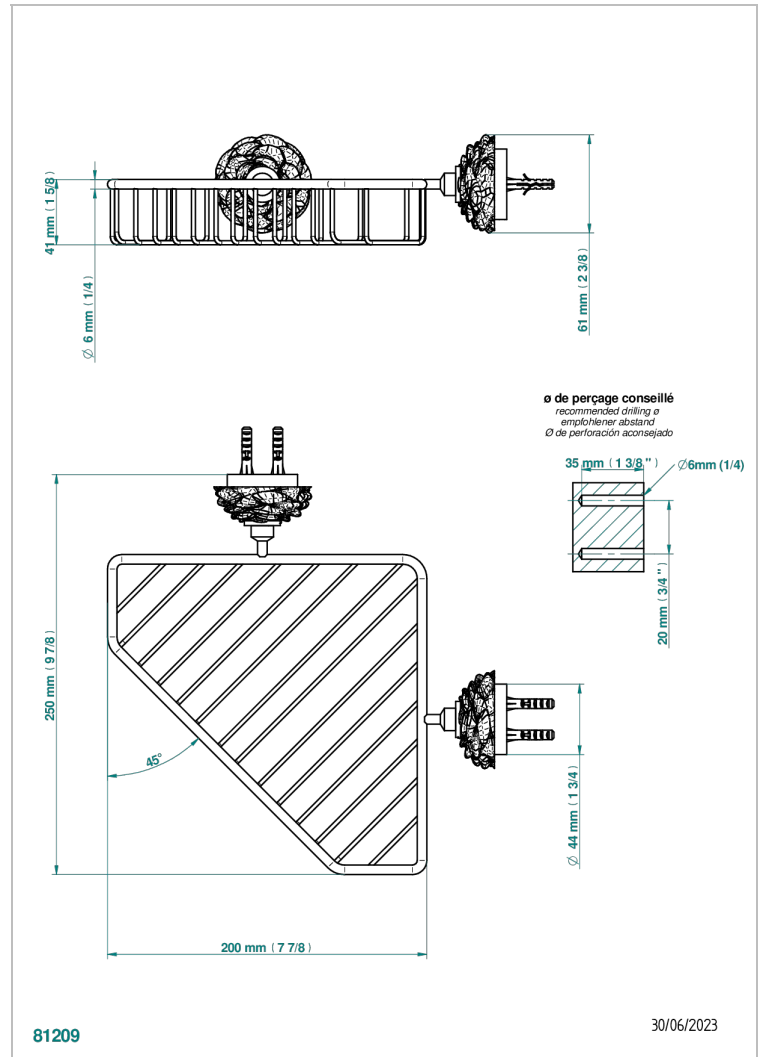

CAMELIA CRISTAL NOIR

U5K-3623

Porte-savon fil d'angle 200x200 mm avec rosaces

THG[®]
PARIS

CARACTÉRISTIQUES

- Camélia Cristal noir
- Porte-savon fil d'angle 200x200 mm avec rosaces

FINITIONS DISPONIBLES

Chromé - A02
Chromé mat - C02
Doré brillant - F01
Doré mat - F07
Nickel brillant - B01
Nickel mat - C01