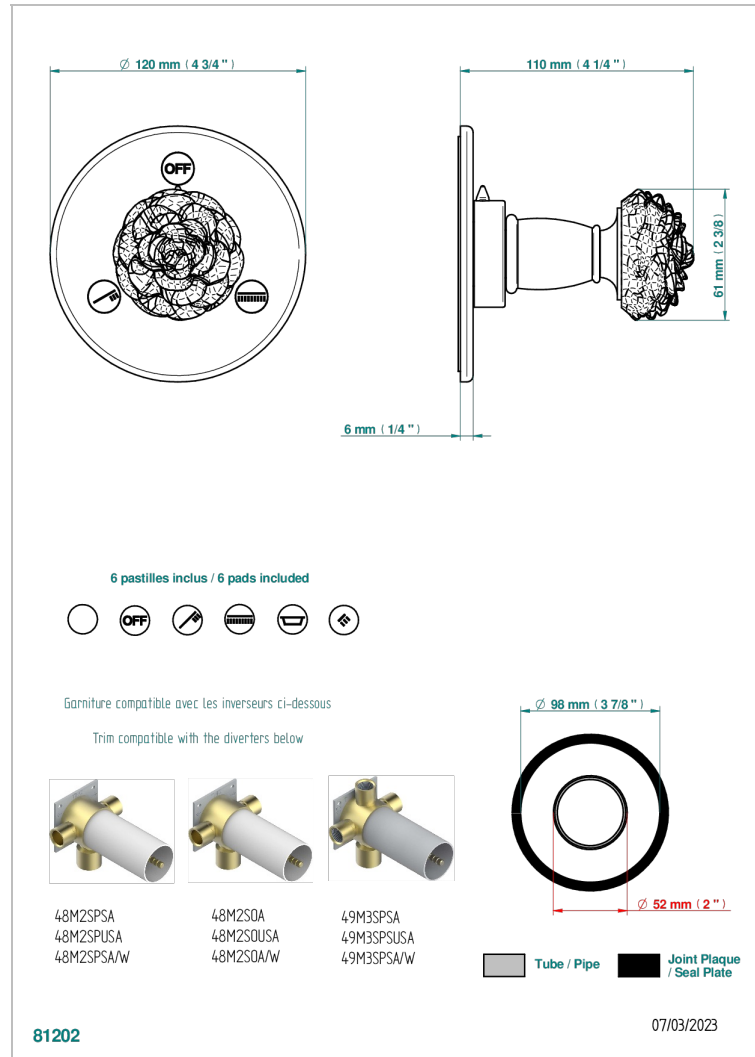

CAMELIA CRISTAL CLAIR

U5L-48M2SB

Garniture pour inverseur mural - 3 voies ref.48M2 - ou - 4 voies ref.49M3

THG[®]
PARIS

CARACTÉRISTIQUES

- Camélia Cristal clair
- Garniture pour inverseur mural - 3 voies ref.48M2 - ou - 4 voies ref.49M3

PRODUITS ASSOCIÉS

- Ref. G00-48M2SOUSA Corps d'inverseur 3 voies mural à encastrer (1 arrivée 3/4" NPT - 2 sorties 1/2" NPT- pas de fonction arrêt) avec cartouche céramique - sans garniture - Standard US
- Ref. G00-48M2SPSUSA Corps d'inverseur 3 voies mural à encastrer (1 arrivée 3/4"NPT - 2 sorties 1/2"NPT- avec position Stop) avec cartouche céramique - sans garniture - Standard US
- Ref. G00-49M3SPSUSA Coprs d' inverseur 4 voies mural à encastrer (1 arrivée 3/4" - 3 sorties 1/2"avec position Stop) avec cartouche céramique - sans garniture - standard US