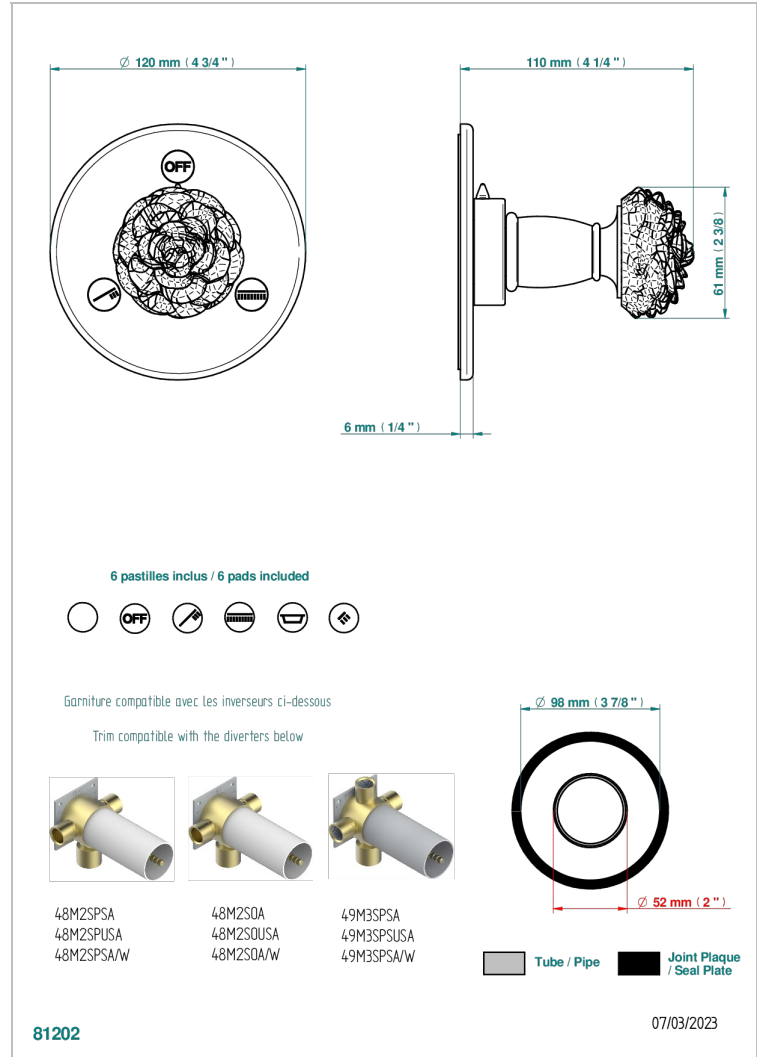

CAMELIA CRISTAL CLARO

U5L-48M2SB

Trim for wall mounted diverter, 2 ways - ref. 48M2 and 3 ways - ref. 49M3

THG[®]
PARIS

CARACTERÍSTICAS

- Camélia cristal claro
- Trim for wall mounted diverter, 2 ways - ref. 48M2 and 3 ways - ref. 49M3

PRODUCTOS RELACIONADOS

- Ref. G00-48M2S0USA Corps d'inverseur 3 voies mural à encastrer (1 arrivée 3/4" NPT - 2 sorties 1/2" NPT- pas de fonction arrêt) avec cartouche céramique - sans garniture - Standard US
- Ref. G00-48M2SPSUSA Wall mounted 3-way diverter with ceramic cartridge for concealed installation- 1 inlet 3/4" and 2 outlets 1/2" with positive top, no shared ports - no trim
- Ref. G00-49M3SPSUSA Coprs d' inverseur 4 voies mural à encastrer (1 arrivée 3/4" - 3 sorties 1/2"avec position Stop) avec cartouche céramique - sans garniture - standard US