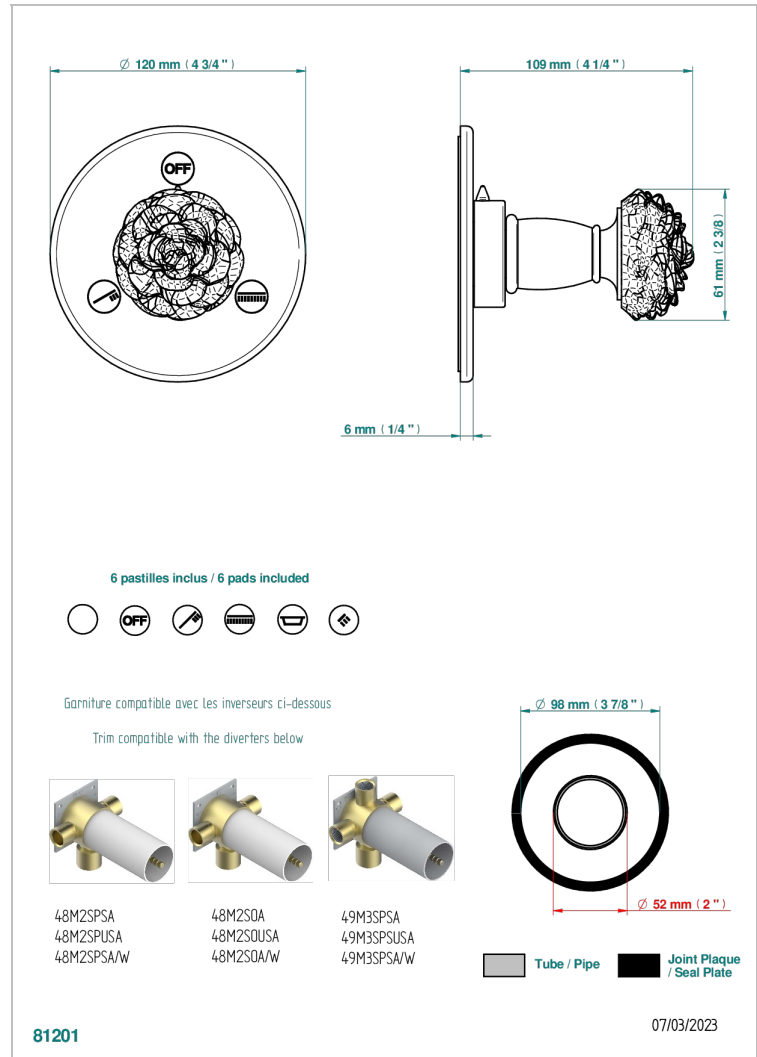

CAMELIA CRISTAL NEGRO

U5K-48M2SB

Trim for wall mounted diverter, 2 ways - ref. 48M2 and 3 ways - ref. 49M3

THG
PARIS

CARACTERÍSTICAS

- Camélia cristal negro
- Trim for wall mounted diverter, 2 ways - ref. 48M2 and 3 ways - ref. 49M3

PRODUCTOS RELACIONADOS

- Ref. G00-48M2S0USA Corps d'inverseur 3 voies mural à encastrer (1 arrivée 3/4" NPT - 2 sorties 1/2" NPT- pas de fonction arrêt) avec cartouche céramique - sans garniture - Standard US
- Ref. G00-48M2SPSUSA Wall mounted 3-way diverter with ceramic cartridge for concealed installation- 1 inlet 3/4" and 2 outlets 1/2" with positive top, no shared ports - no trim
- Ref. G00-49M3SPSUSA Coprs d' inverseur 4 voies mural à encastrer (1 arrivée 3/4" - 3 sorties 1/2" avec position Stop) avec cartouche céramique - sans garniture - standard US