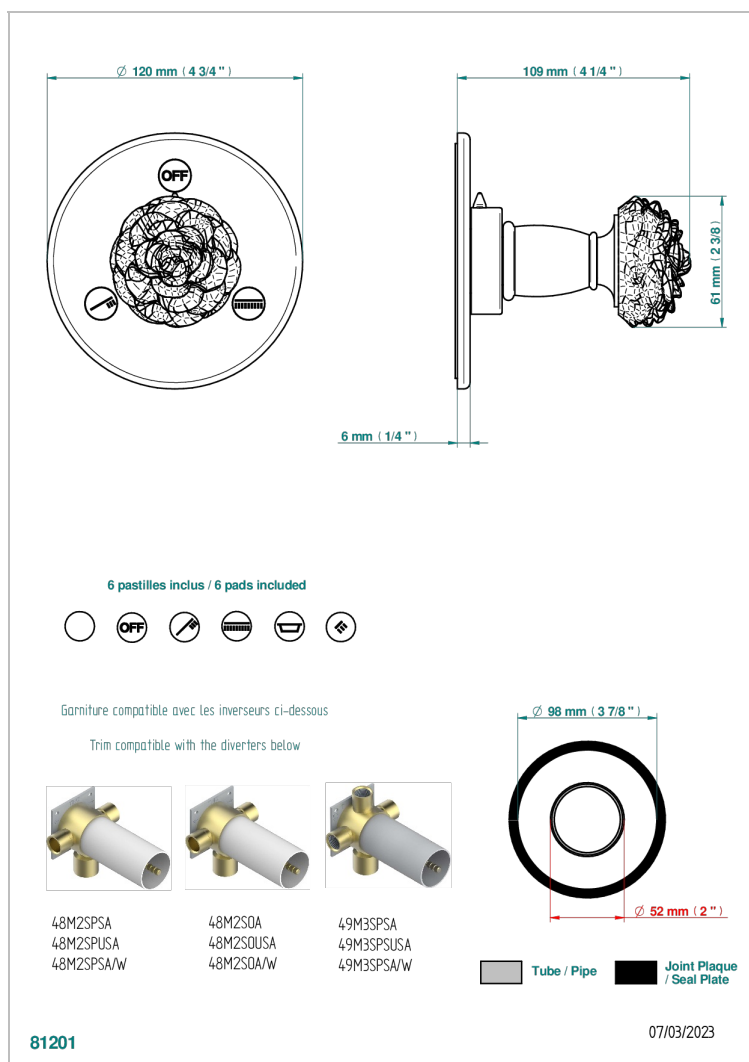

# CAMELIA CRISTAL NOIR

U5K-48M2SB

Garniture pour inverseur mural - 3 voies ref.48M2 - ou - 4 voies ref.49M3

THG<sup>®</sup>  
PARIS

## CARACTÉRISTIQUES

- Camélia Cristal noir
- Garniture pour inverseur mural - 3 voies ref.48M2 - ou - 4 voies ref.49M3

## PRODUITS ASSOCIÉS

- Ref. G00-48M2SOA Corps d'inverseur 3 voies mural à encastrer (1 arrivée 3/4" - 2 sorties 1/2" - pas de fonction arrêt) avec cartouche céramique, sans garniture, modèle Europe
- Ref. G00-48M2SPSA Corps d'inverseur 3 voies mural à encastrer (1 arrivée 3/4" - 2 sorties 1/2" - avec position Stop) avec cartouche céramique, sans garniture, modèle Europe
- Ref. G00-49M3SPSA Corps d'inverseur 4 voies mural à encastrer (1 arrivée 3/4" - 3 sorties 1/2" avec position Stop) avec cartouche céramique, sans garniture, modèle Europe