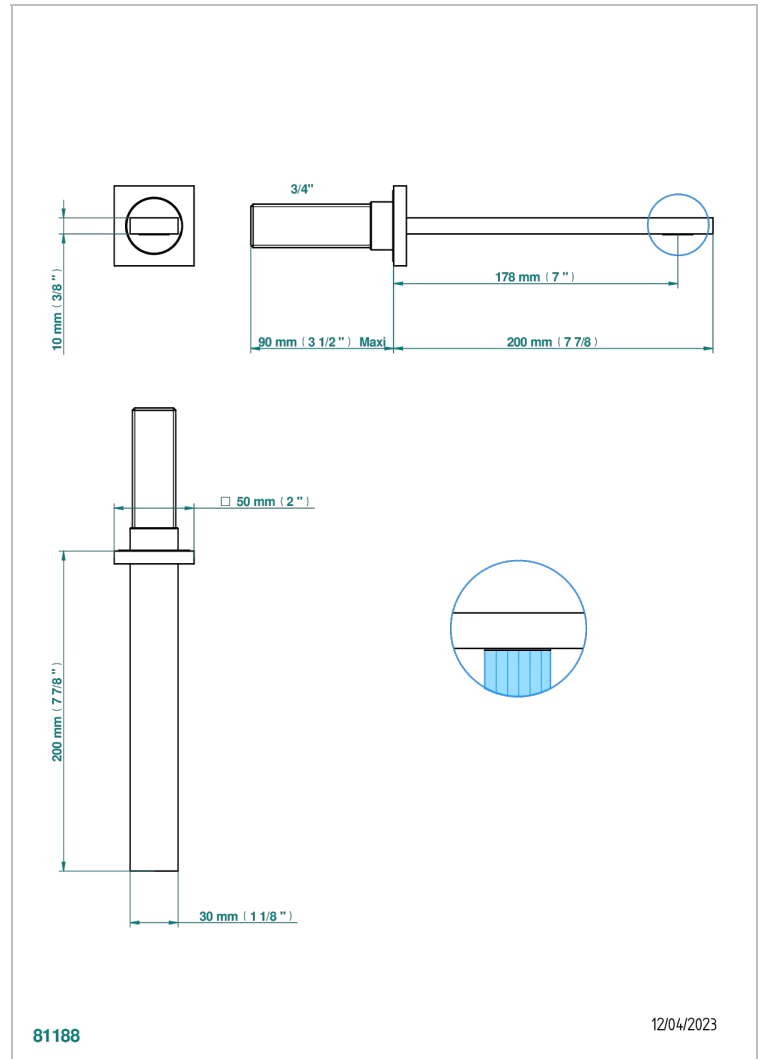

SOHO 2023

G7K-42SGB

Bec de bain mural sans té, bec super goliath

THG[®]
PARIS

CARACTÉRISTIQUES

- Soho 2023
- Bec de bain mural sans té, bec super goliath

FINITIONS DISPONIBLES

Chromé - A02
Chromé mat - C02
Doré brillant - F01
Doré mat - F07
Nickel brillant - B01
Nickel mat - C01