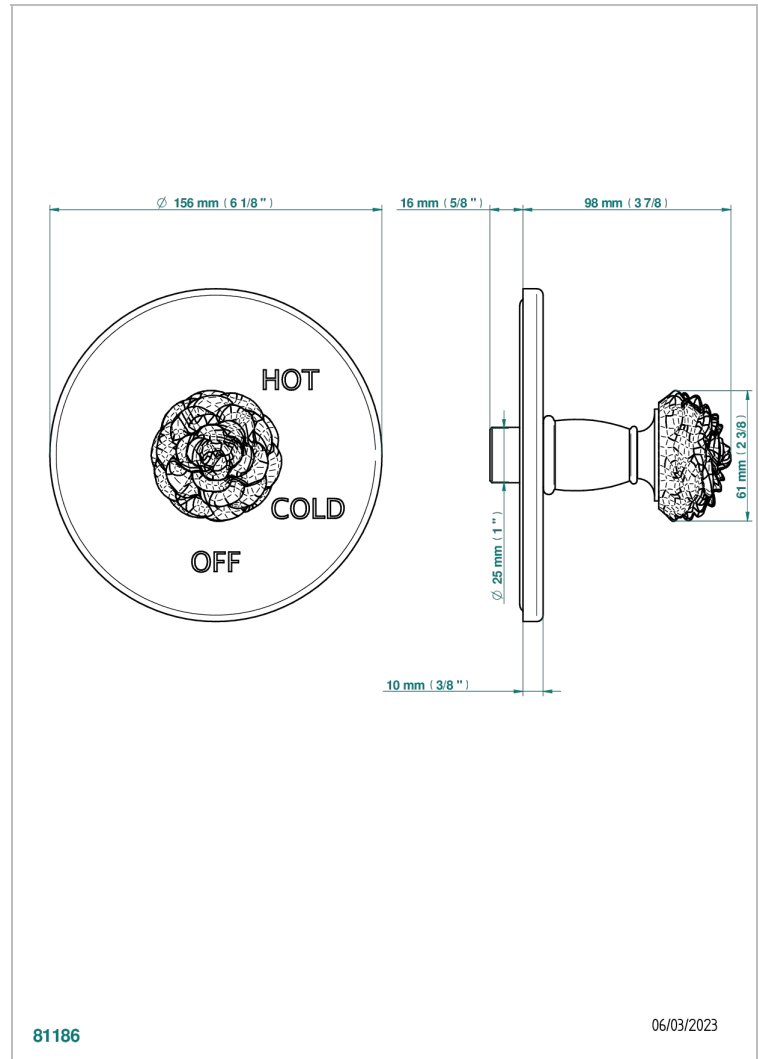

CAMELIA CRISTAL NEGRO

U5K-320B

Garniture pour mitigeur "pressure balance" sans inversion

THG[®]
PARIS

81186

06/03/2023

CARACTERÍSTICAS

- Camélia cristal negro
- Garniture pour mitigeur "pressure balance" sans inversion

PRODUCTOS RELACIONADOS

- Ref. G00-320A Mitigeur " Pressure balance " sans inversion

ACABADOS DISPONIBLES

Cerámica negra mate - D30

Cromo - A02

Cromo mate - C02

Dorado - F01

Dorado mate - F07