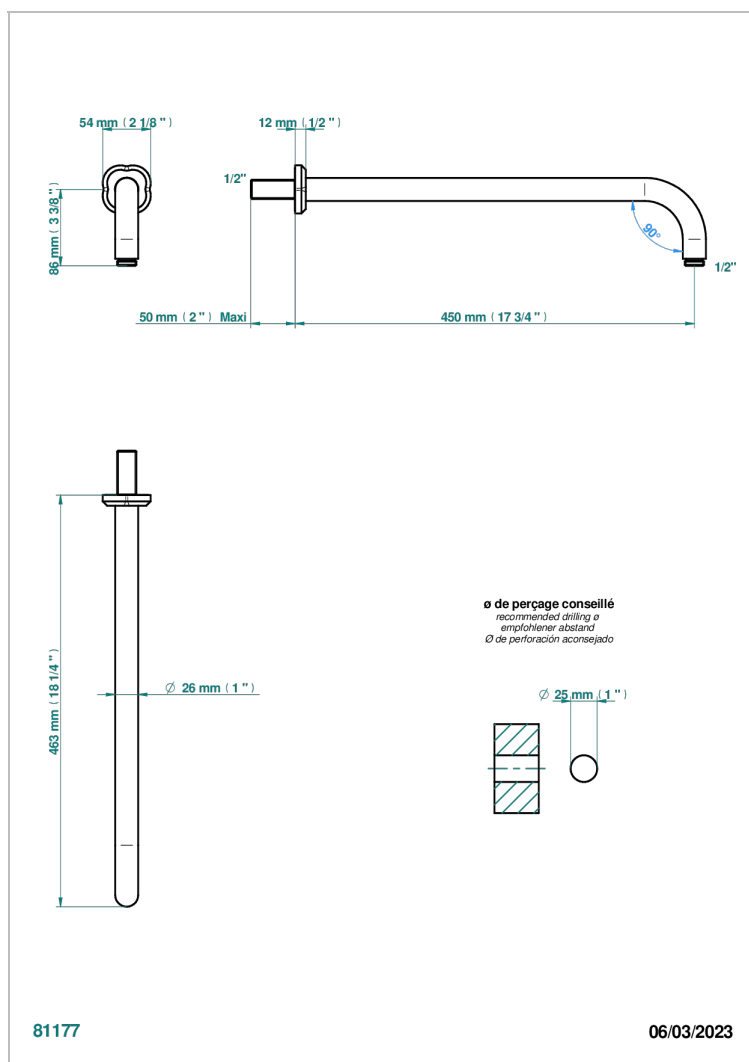

CAMELIA CRISTAL CLARO

U5L-84L

Brazo de ducha lg 450 mm

THG[®]
PARIS

CARACTERÍSTICAS

- Camélia cristal claro
- Brazo de ducha lg 450 mm

ACABADOS DISPONIBLES

Cerámica negra mate - D30
Cromo - A02
Cromo mate - C02
Dorado - F01
Dorado mate - F07
Dorado pálido mate (sin barniz) - F31

Níquel - B01
Níquel mate - C01
Níquel viejo - H28
Pvd blush - H62
Pvd blush mate - H60
Pvd color latón - H49

Pvd color latón mate - H50
Pvd color níquel - H55
Pvd color níquel mate - H56
Pvd color oro - H52
Pvd color oro mate - H53
Pvd grafito - H64