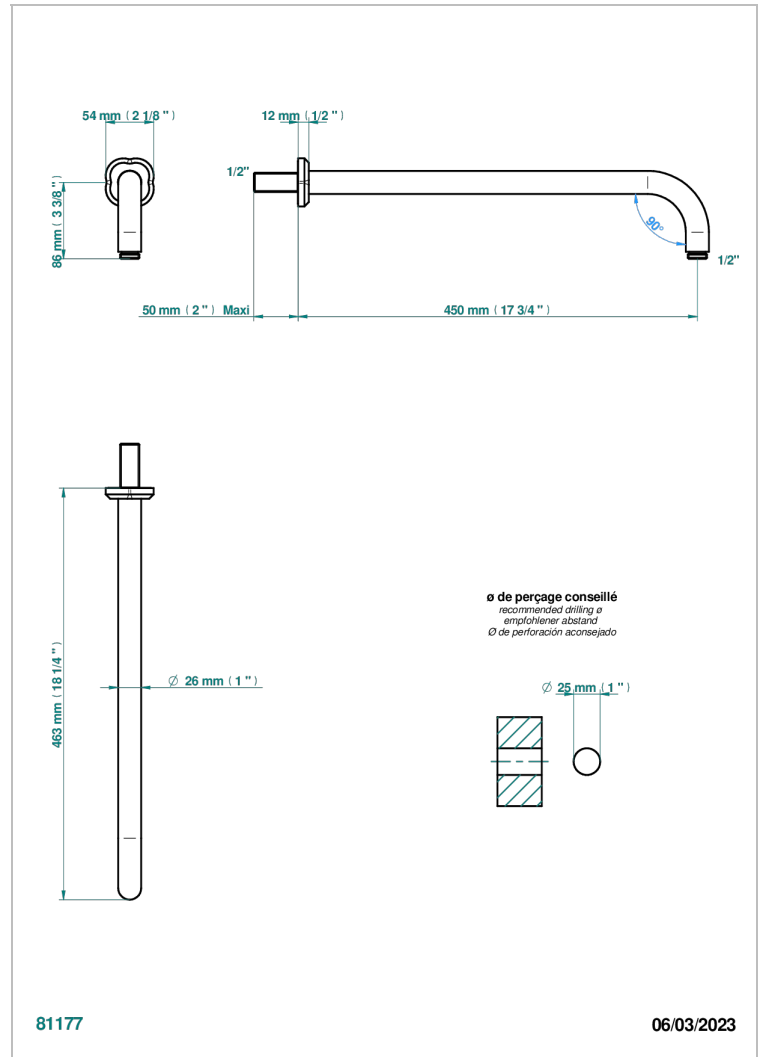

# CAMELIA CRISTAL NEGRO

U5K-84L

Braza de ducha lg 450 mm

THG<sup>®</sup>  
PARIS

## CARACTERÍSTICAS

- Camélia cristal negro
- Braza de ducha lg 450 mm

Níquel mate - C01

Níquel viejo - H28

Pvd blush - H62

Pvd blush mate - H60

Pvd color latón - H49

Pvd color latón mate - H50

Pvd color níquel - H55

Pvd color níquel mate - H56