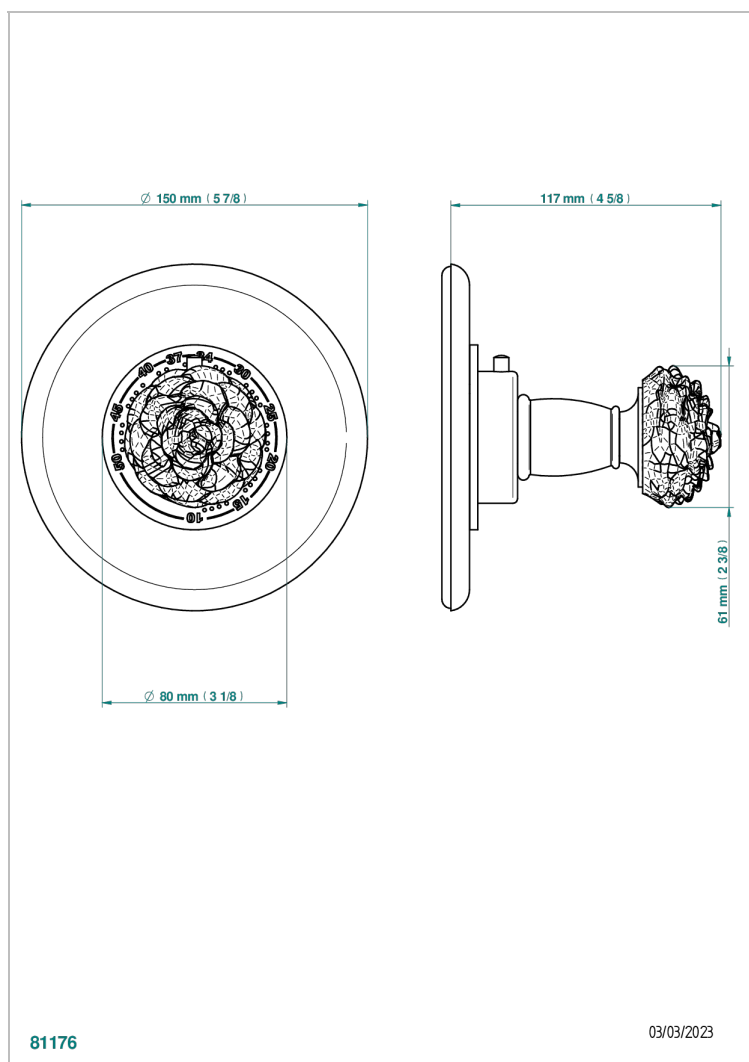

CAMELIA CRISTAL CLAIR

U5L-15EN16US

THG[®]
PARIS

Plaque + bouton et ensemble 3 pièces pour mitigeur Eurotherm 8105, 8200, 8300 standard américain (plaque Ø 150 mm)

CARACTÉRISTIQUES

- Camélia Cristal clair
- Plaque + bouton et ensemble 3 pièces pour mitigeur Eurotherm 8105, 8200, 8300 standard américain (plaque Ø 150 mm)

FINITIONS DISPONIBLES

Chromé - A02
Chromé mat - C02
Doré brillant - F01
Doré mat - F07
Nickel brillant - B01
Nickel mat - C01

Noir mat céramique - D30
Or pâle mat - F31
Pvd blush - H62
Pvd blush mat - H60
Pvd couleur bronze brown - F33
Pvd couleur bronze brown - mat - F34