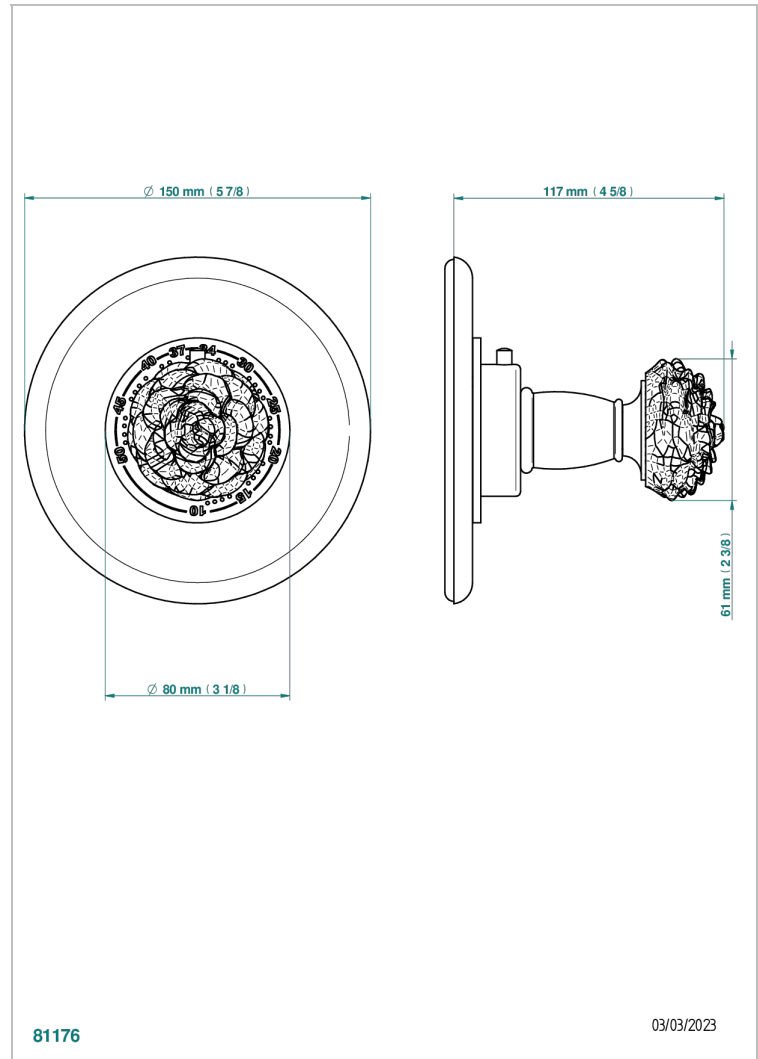

CAMELIA CRISTAL CLARO

U5L-15EN16US

Trim plate and handle for eurotherm valve

THG[®]
PARIS

CARACTERÍSTICAS

- Camélia cristal claro
- Trim plate and handle for eurotherm valve

ACABADOS DISPONIBLES

Cerámica negra mate - D30

Cromo - A02

Cromo mate - C02

Dorado - F01

Dorado mate - F07

Dorado pálido mate (sin barniz) - F31

Níquel - B01

Níquel mate - C01

Níquel viejo - H28