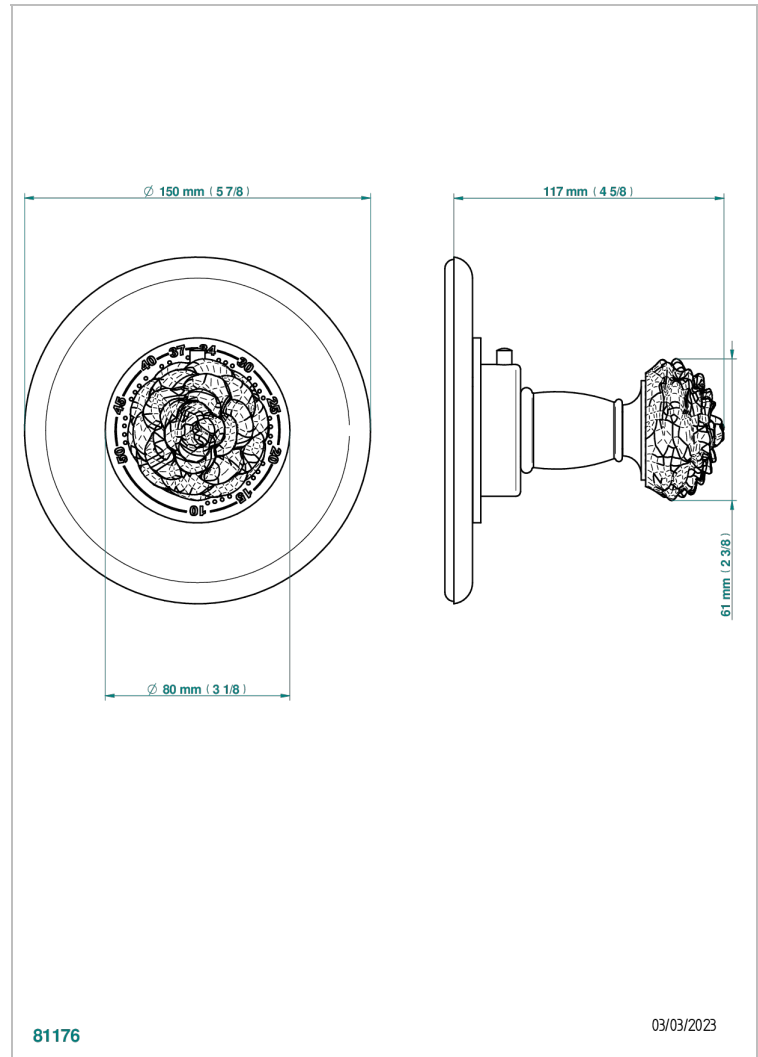

CAMELIA, KRISTALL KLAR

U5L-15EN16EM

Garnitur für Thermostat 8105N, 8200N, 8300

THG[®]
PARIS

EIGENSCHAFTEN

- Camélia, Kristall klar
- Garnitur für Thermostat 8105N, 8200N, 8300

ÄHNLICHE PRODUKTE

- Ref. G00-8105N Thermostat-batterie 1/2" zur unterputzmontage, 40l/min., mit wachselement
- Ref. G00-8200N Thermostat-batterie 3/4" zur unterputzmontage, 80 l/min

VERFÜGBARE OBERFLÄCHEN

Altnickel - H28
Blassgold matt unlackiert - F31
Chrom - A02
Chrom matt - C02
Gold - F01
Gold matt - F07

Mattschwarz keramik - D30
Nickel matt - C01
Pvd blush - H62
Pvd blush matt - H60
Pvd bronze braun - F33
Pvd bronze braun matt - F34