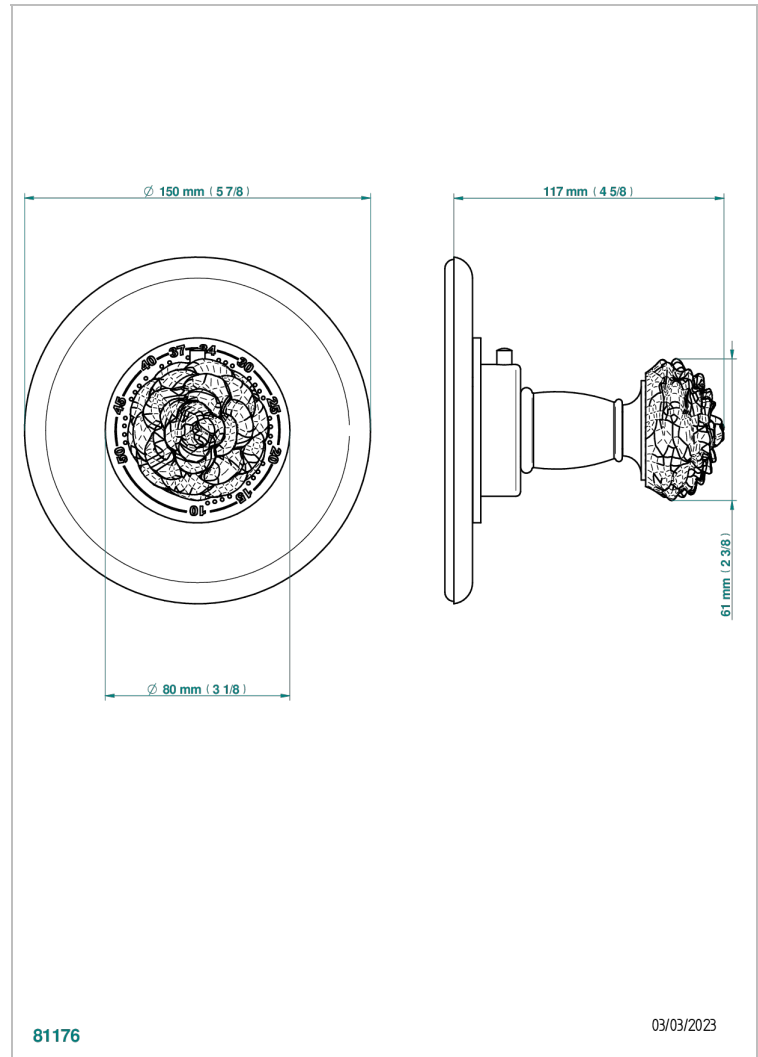

CAMELIA CRISTAL CLAIR

U5L-15EN16EM

Garniture pour mitigeur thermostatique Eurotherm 8105N, 8200N, 8300

THG[®]
PARIS

CARACTÉRISTIQUES

- Camélia Cristal clair
- Garniture pour mitigeur thermostatique Eurotherm 8105N, 8200N, 8300

PRODUITS ASSOCIÉS

- Ref. G00-8105N Mitigeur Eurotherm avec cartouche à élément de cire, 1/2" 40 l/min
- Ref. G00-8200N Mitigeur Eurotherm 3/4" 80 l/min

FINITIONS DISPONIBLES

Chromé - A02
Chromé mat - C02
Doré brillant - F01
Doré mat - F07
Nickel brillant - B01
Nickel mat - C01