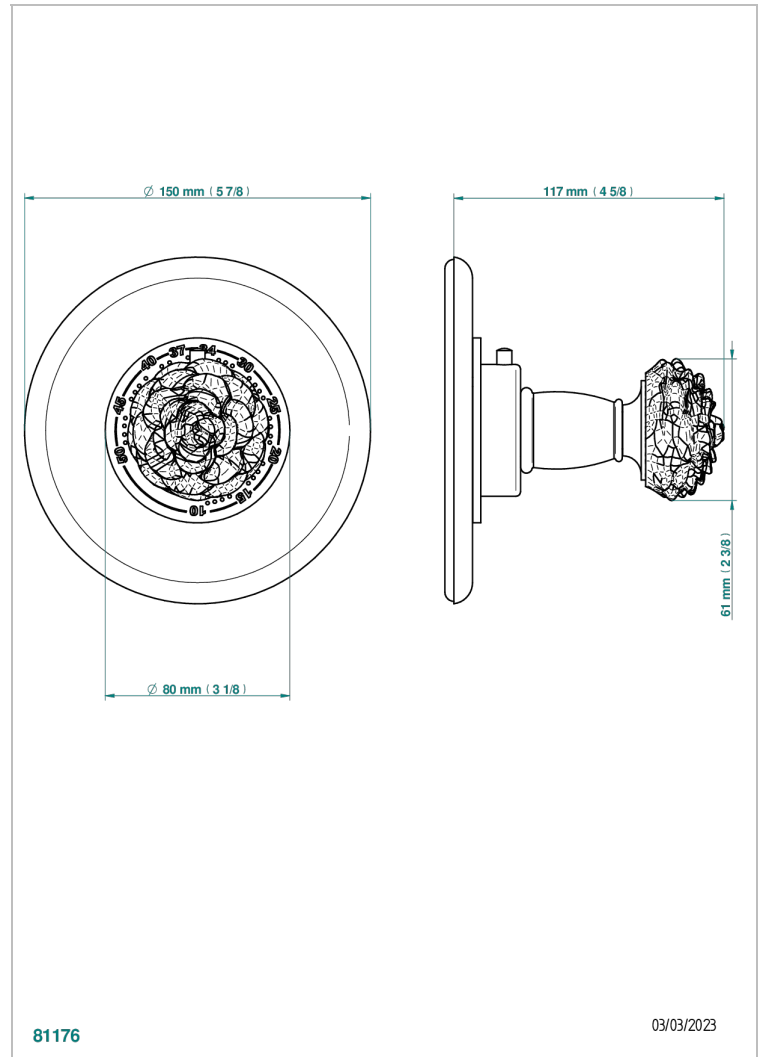

CAMELIA CLEAR CRYSTAL

U5L-15EN16EM

温控龙头配件, Eurotherm 8105N、8200N、8300

THG[®]
PARIS

特色

- Camélia Clear crystal
- 温控龙头配件, Eurotherm 8105N、8200N、8300

相关的SKU

- Ref. G00-8105N 蜡元件阀芯Eurotherm温控龙头, 1/2" 40l/mn
- Ref. G00-8200N Eurotherm温控龙头 3/4" 80l/mn

可选饰面

Black ceram - D30
Blush PVD - H62
Graphite PVD - H64
Matt Umber PVD - H67
Matt blush PVD - H60
Matt graphite PVD - H65

PVD哑光棕铜 - F34
PVD哑光金 - H53
PVD哑光铜 - H50
PVD哑光镍 - H56
PVD抛光铜 - H49
PVD棕铜 - F33

PVD金色 - H52
PVD镍 - H55
Umber PVD - H66
哑光浅金 - F31
哑光金 - F07
哑光铬 - C02