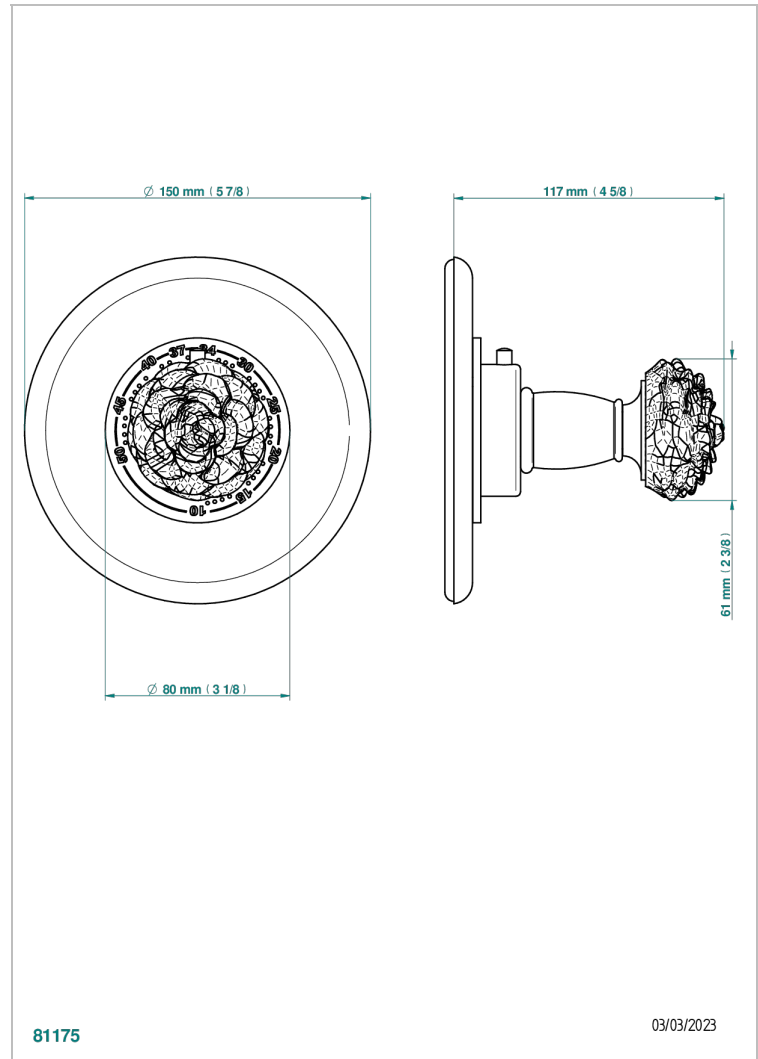

CAMELIA CRISTAL NEGRO

U5K-15EN16US

Trim plate and handle for eurotherm valve

THG[®]
PARIS

CARACTERÍSTICAS

- Camélia cristal negro
- Trim plate and handle for eurotherm valve

ACABADOS DISPONIBLES

Cerámica negra mate - D30

Cromo - A02

Cromo mate - C02

Dorado - F01

Dorado mate - F07

Dorado pálido mate (sin barniz) - F31

Níquel - B01

Níquel mate - C01

Níquel viejo - H28