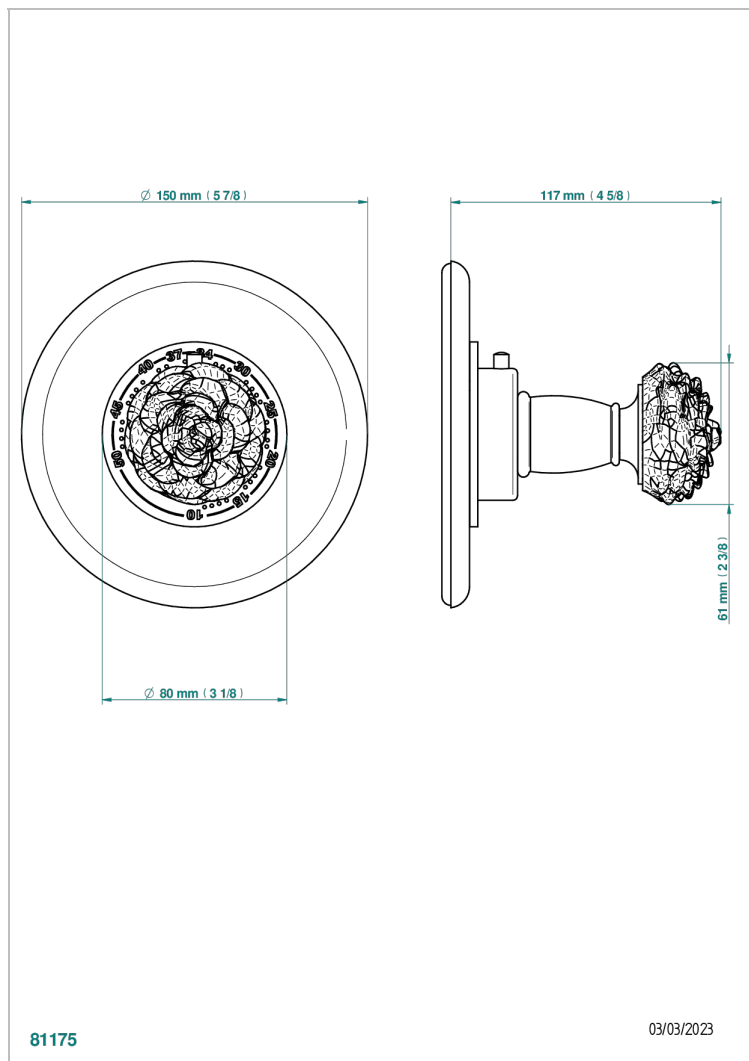

CAMELIA CRISTAL NEGRO

U5K-15EN16EM

Placa y boton de regulaci3n para termostato eurotherm 8105n-8200n-8300

THG[®]
PARIS

CARACTERÍSTICAS

- Camélia cristal negro
- Placa y boton de regulaci3n para termostato eurotherm 8105n-8200n-8300

PRODUCTOS RELACIONADOS

- Ref. G00-8105N Cuerpo de empotrar : termostato eurotherm 1/2" (40l/mn) sin regulaci3n de caudal
- Ref. G00-8200N Cuerpo de empotrar : termostato eurotherm 3/4" (80l/mn) sin regulaci3n de caudal