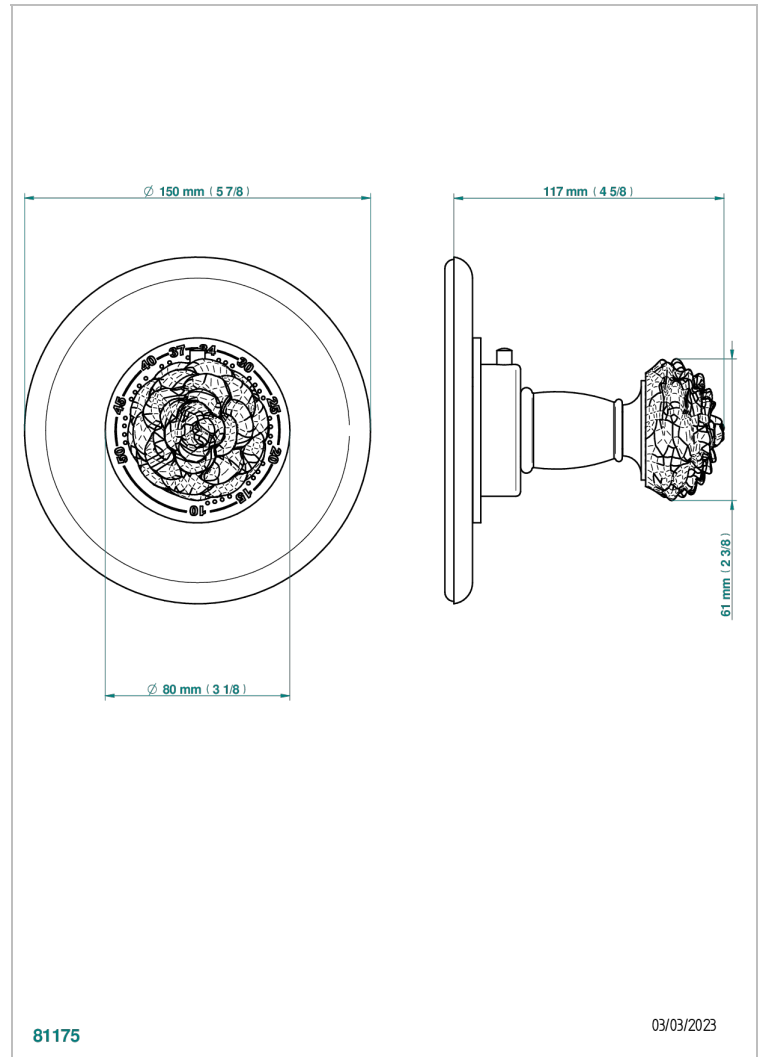

CAMELIA, KRISTALL SCHWARZ

U5K-15EN16EM

Garnitur für Thermostat 8105N, 8200N, 8300

THG[®]
PARIS

EIGENSCHAFTEN

- Camélia, Kristall schwarz
- Garnitur für Thermostat 8105N, 8200N, 8300

ÄHNLICHE PRODUKTE

- Ref. G00-8105N Thermostat-batterie 1/2" zur unterputzmontage, 40l/min., mit wachselement
- Ref. G00-8200N Thermostat-batterie 3/4" zur unterputzmontage, 80 l/min

VERFÜGBARE OBERFLÄCHEN

Altnickel - H28
Blassgold matt unlackiert - F31
Chrom - A02
Chrom matt - C02
Gold - F01
Gold matt - F07

Mattschwarz keramik - D30
Nickel matt - C01
Pvd blush - H62
Pvd blush matt - H60
Pvd bronze braun - F33
Pvd bronze braun matt - F34