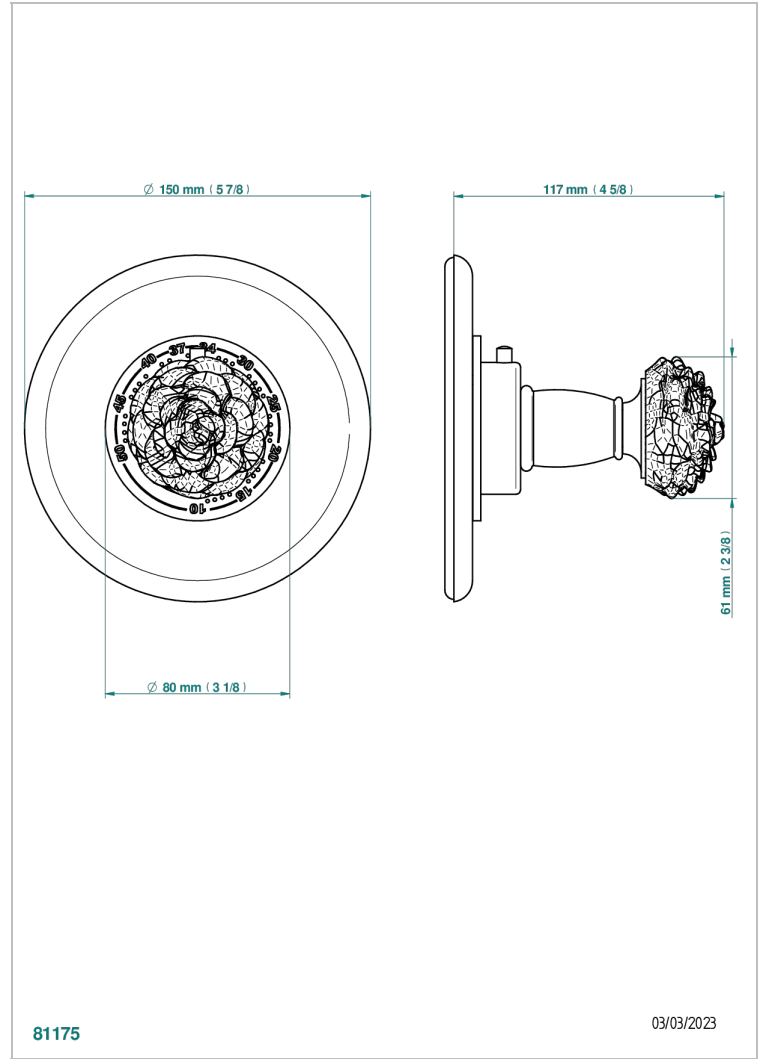

CAMELIA CRISTAL NOIR

U5K-15EN16EM

Garniture pour mitigeur thermostatique Eurotherm 8105N, 8200N, 8300

THG[®]
PARIS

CARACTÉRISTIQUES

- Camélia Cristal noir
- Garniture pour mitigeur thermostatique Eurotherm 8105N, 8200N, 8300

PRODUITS ASSOCIÉS

- Ref. G00-8105N Mitigeur Eurotherm avec cartouche à élément de cire, 1/2" 40 l/min
- Ref. G00-8200N Mitigeur Eurotherm 3/4" 80 l/min

FINITIONS DISPONIBLES

Chromé - A02
Chromé mat - C02
Doré brillant - F01
Doré mat - F07
Nickel brillant - B01
Nickel mat - C01