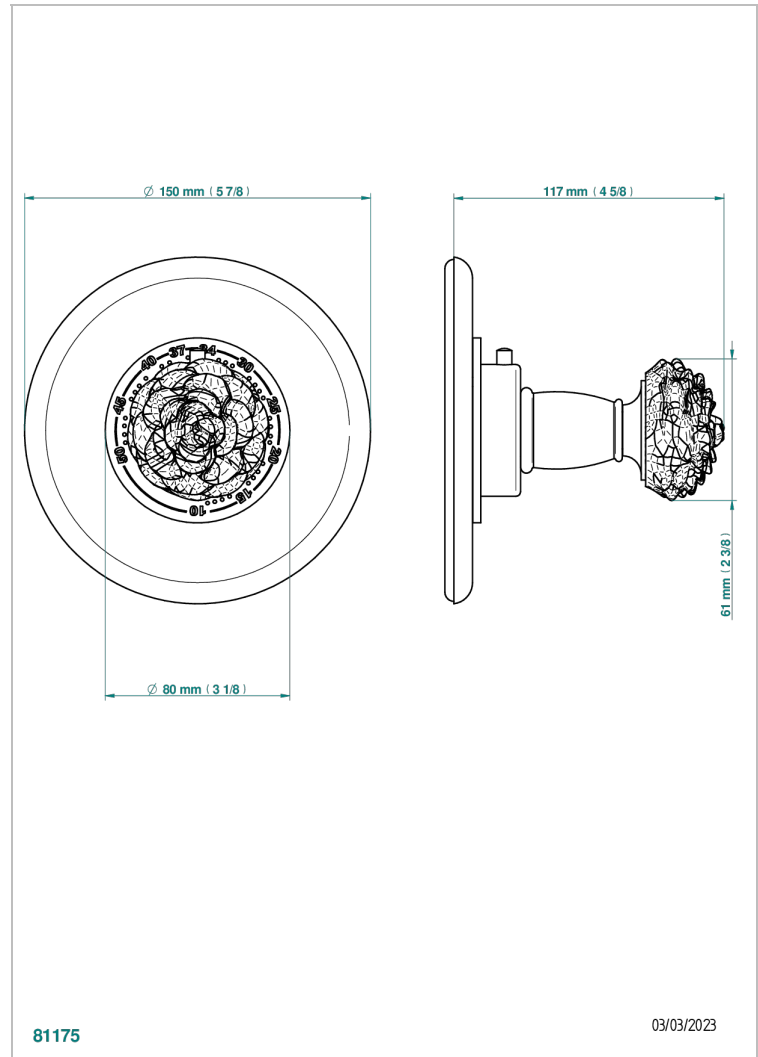

# CAMELIA, KRISTALL SCHWARZ

U5K-15EN16EM

Garnitur für Thermostat 8105N, 8200N, 8300

THG<sup>®</sup>  
PARIS

## EIGENSCHAFTEN

- Camélia, Kristall schwarz
- Garnitur für Thermostat 8105N, 8200N, 8300

## ÄHNLICHE PRODUKTE

- Ref. G00-8105N Thermostat-batterie 1/2" zur unterputzmontage, 40l/min., mit wachselement
- Ref. G00-8200N Thermostat-batterie 3/4" zur unterputzmontage, 80 l/min