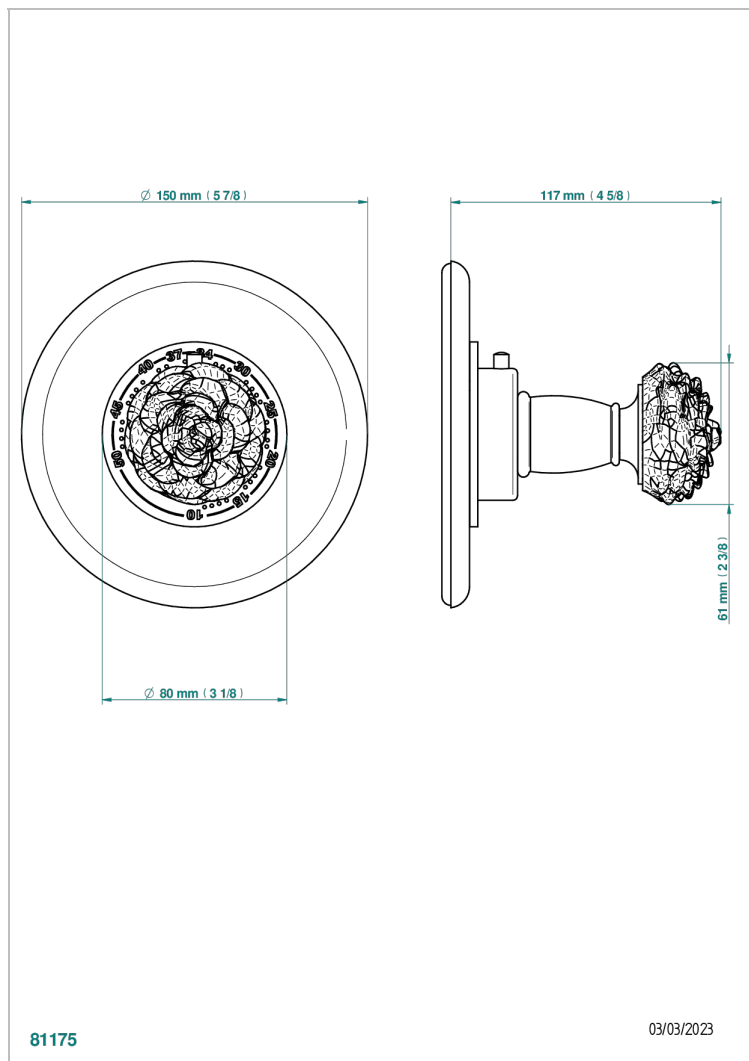

CAMELIA BLACK CRYSTAL

U5K-15EN16EM

温控龙头配件, Eurotherm 8105N、8200N、8300

THG[®]
PARIS

特色

- Camélia Black crystal
- 温控龙头配件, Eurotherm 8105N、8200N、8300

相关的SKU

- Ref. G00-8105N 蜡元件阀芯Eurotherm温控龙头, 1/2" 40l/mn
- Ref. G00-8200N Eurotherm温控龙头 3/4" 80l/mn

可选饰面

Black ceram - D30
Blush PVD - H62
Graphite PVD - H64
Matt Umber PVD - H67
Matt blush PVD - H60
Matt graphite PVD - H65

PVD哑光棕铜 - F34
PVD哑光金 - H53
PVD哑光铜 - H50
PVD哑光镍 - H56
PVD抛光铜 - H49
PVD棕铜 - F33

PVD金色 - H52
PVD镍 - H55
Umber PVD - H66
哑光浅金 - F31
哑光金 - F07
哑光铬 - C02