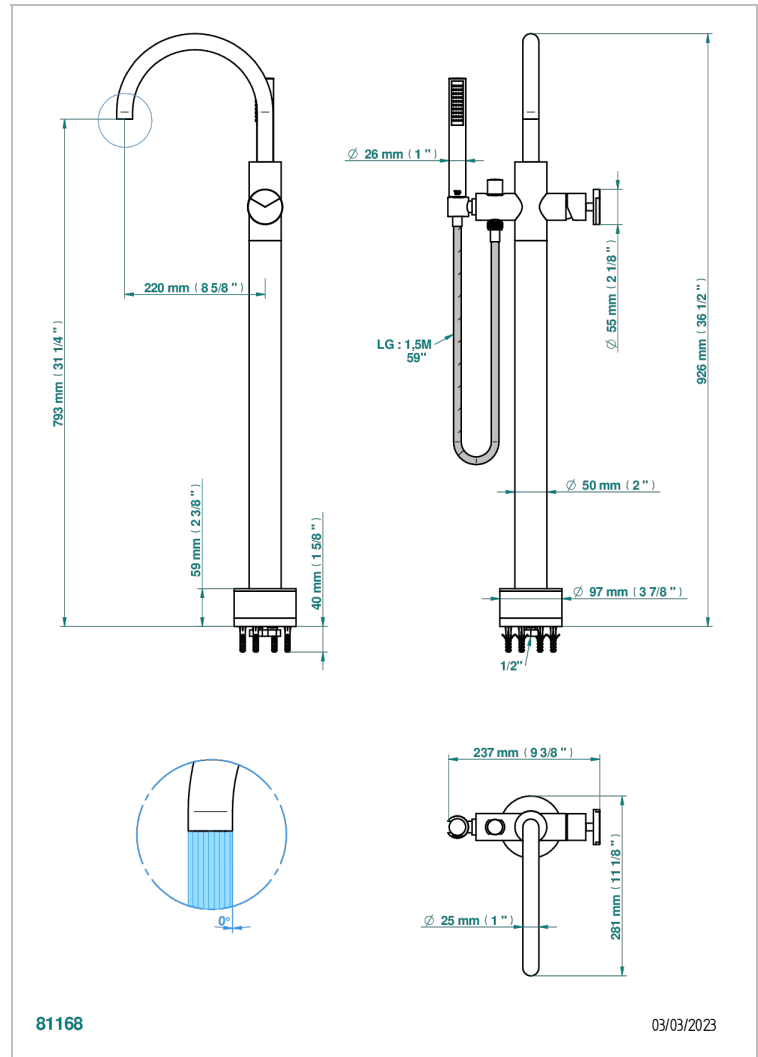

Mezclador baño/ducha sobre columnas, con flexo y ducha teléfono sistema easyclean

81168

03/03/2023

CARACTERÍSTICAS

- Yoko Delta Howlite
- Mezclador baño/ducha sobre columnas, con flexo y ducha teléfono sistema easyclean

ACABADOS DISPONIBLES

Bronce claro - D01
Cerámica negra mate - D30
Cromo - A02
Cromo mate - C02
Dorado - F01
Dorado mate - F07

Dorado pálido - F30
Dorado pálido mate (sin barniz) - F31
Natural smoked Brass - A13
Níquel - B01
Níquel mate - C01
Níquel viejo - H28

Pvd umber - H66
Pvd umber mate - H67