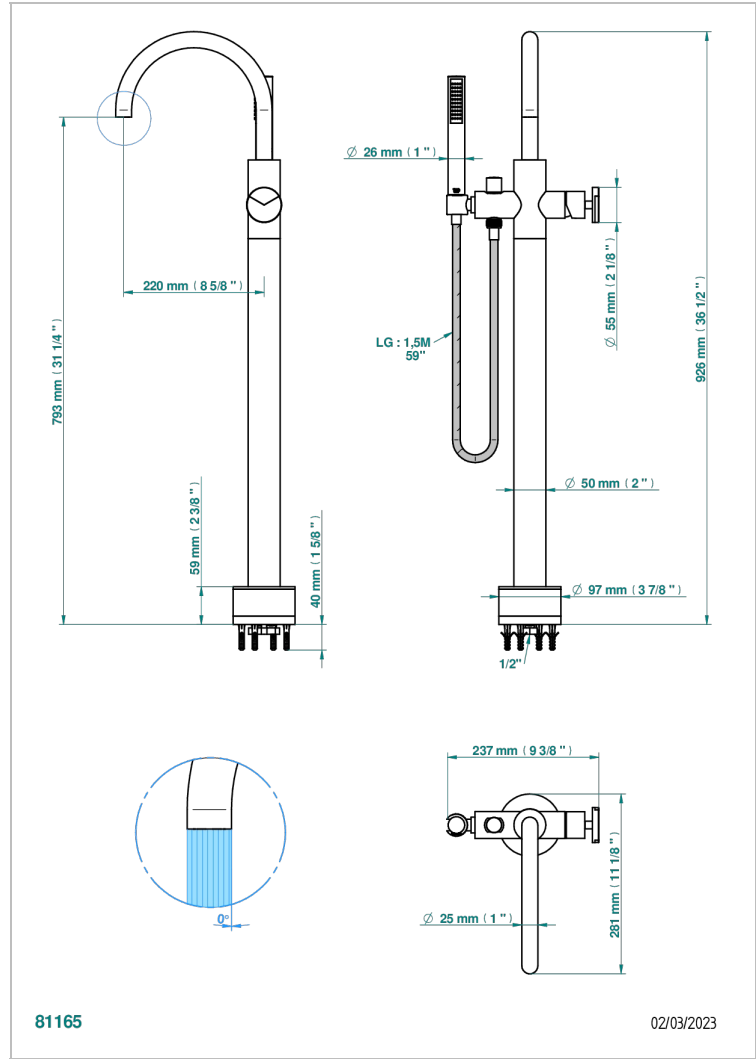

Mezclador baño/ducha sobre columnas, con flexo y ducha teléfono sistema easyclean

CARACTERÍSTICAS

- Yoko Delta
- Mezclador baño/ducha sobre columnas, con flexo y ducha teléfono sistema easyclean

ACABADOS DISPONIBLES

Pvd marrón bronce mate - F34
Pvd umber - H66
Pvd umber mate - H67