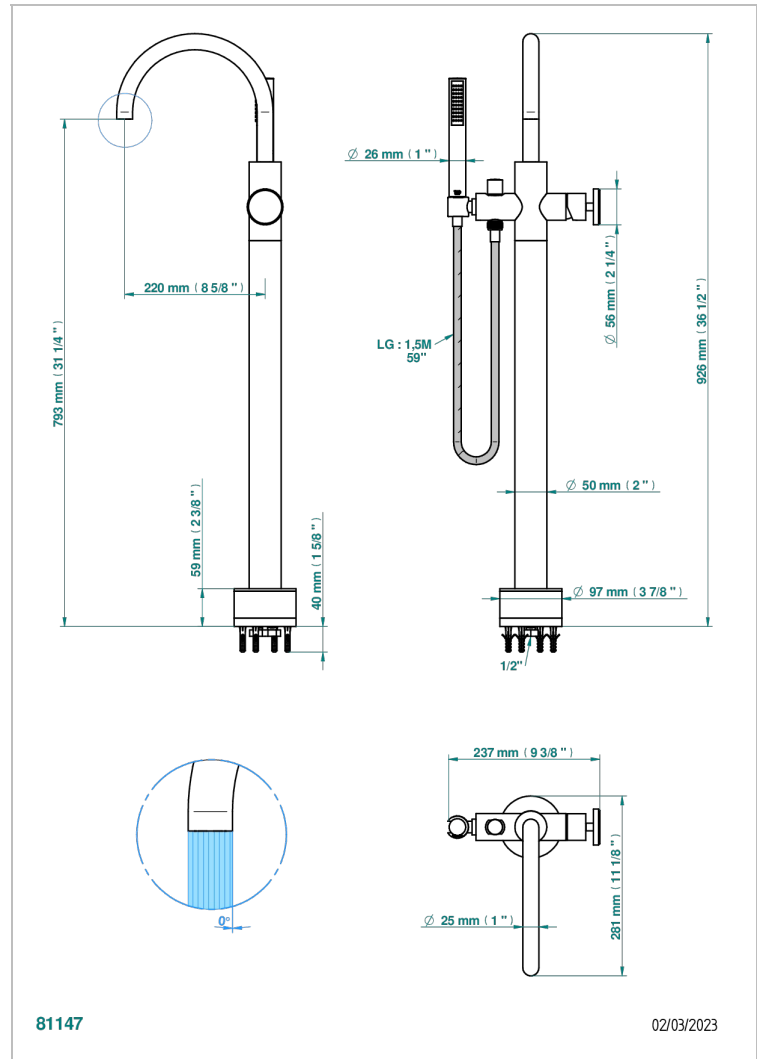

Mezclador baño/ducha sobre columnas, con flexo y ducha teléfono sistema easyclean

## CARACTERÍSTICAS

- Yoko Color
- Mezclador baño/ducha sobre columnas, con flexo y ducha teléfono sistema easyclean