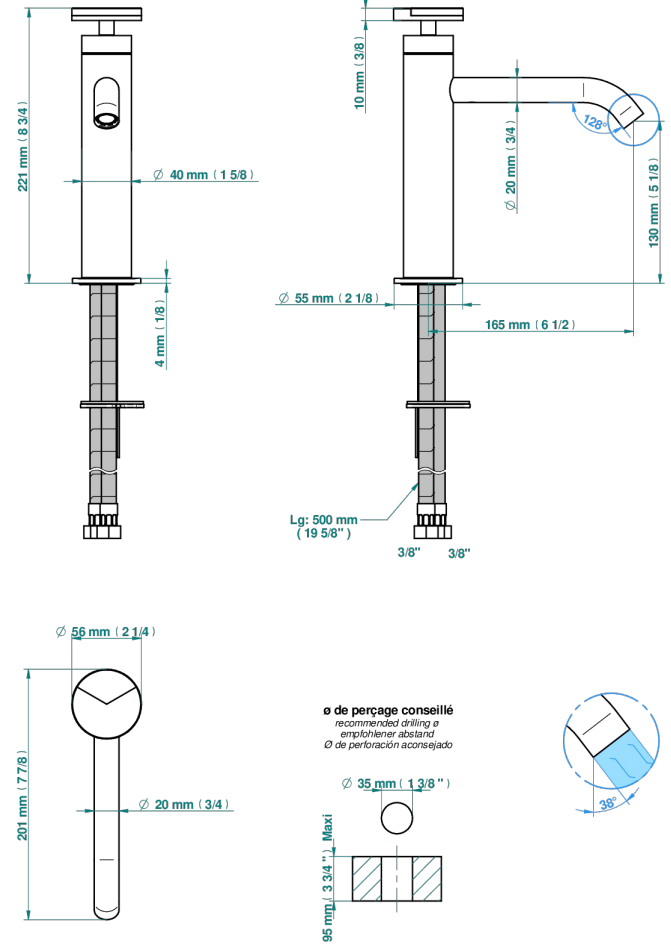

YOKO DELTA HOWLITE

G7W-6500HSV

Mitigeur de lavabo modèle haut, sans vidage

THG[®]
PARIS

81131

10/05/2023

CARACTÉRISTIQUES

- Yoko Delta Howlite
- Mitigeur de lavabo modèle haut, sans vidage