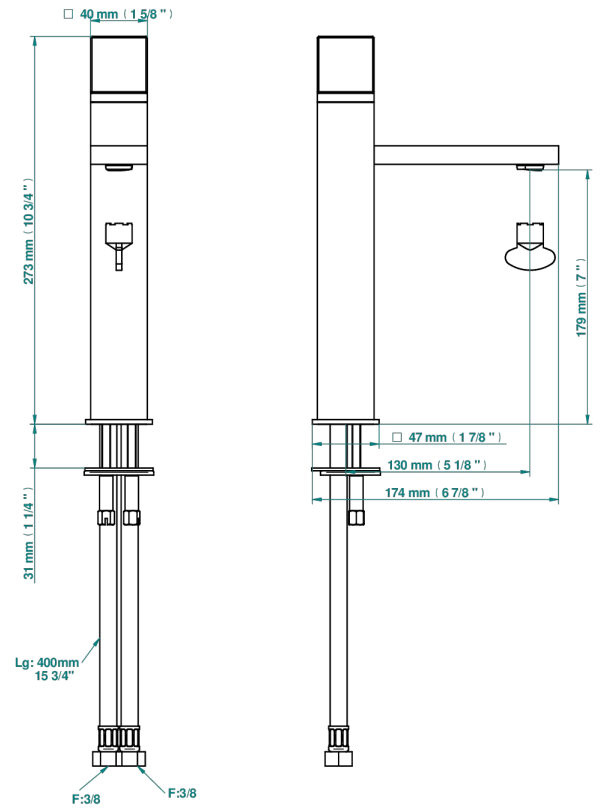

SOHO 2023

G7K-6500HSV

Single lever basin mixer without waste, high model

81111

28/02/2023

CARACTERÍSTICAS

- Soho 2023
- Single lever basin mixer without waste, high model

ACABADOS DISPONIBLES

Cromo - A02
Cromo mate - C02
Dorado - F01
Dorado mate - F07
Dorado pálido - F30
Dorado pálido mate (sin barniz) - F31

Níquel - B01
Níquel mate - C01
Pvd blush - H62
Pvd blush mate - H60
Pvd color latón - H49
Pvd color latón mate - H50