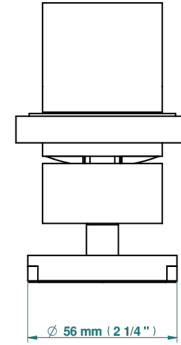

YOKO DELTA HOWLITE

G7W-6540RB

Trim only for wall mixer on rosette

THG®
PARIS

Compatible with