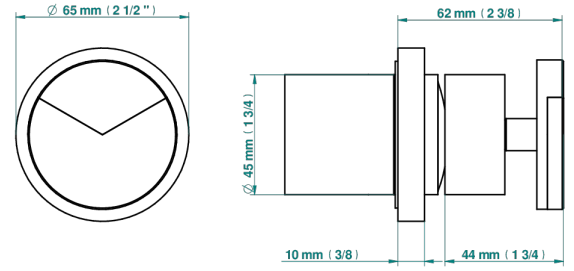

YOKO DELTA HOWLITE

G7W-6540RB

Trim only for wall mixer on rosette

THG®
PARIS

Compatible with