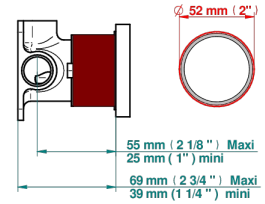

Tube

81106

10/05/2023

CARACTERÍSTICAS

- Yoko Delta Howlite
- Trim only for wall mixer on rosette

PRODUCTOS RELACIONADOS

- Ref. G00-6540A/US Partie à encastrer pour mitigeur de douche ref.6540 - standard américain

ACABADOS DISPONIBLES

Bronce claro - D01
Cerámica negra mate - D30
Cromo - A02
Cromo mate - C02
Dorado - F01
Dorado mate - F07

Dorado pálido - F30
Dorado pálido mate (sin barniz) - F31
Natural smoked Brass - A13
Níquel - B01
Níquel mate - C01
Níquel viejo - H28

Pvd blush - H62
Pvd blush mate - H60
Pvd color latón - H49
Pvd color latón mate - H50
Pvd color níquel - H55
Pvd color níquel mate - H56

Pvd color oro - H52
Pvd color oro mate - H53
Pvd grafito - H64
Pvd grafito mate - H65
Pvd marrón bronce - F33
Pvd marrón bronce mate - F34

Pvd umber - H66
Pvd umber mate - H67