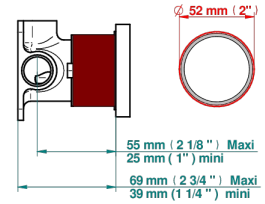

Tube

81103

10/05/2023

CARACTERÍSTICAS

- Yoko Delta
- Trim only for wall mixer on rosette

PRODUCTOS RELACIONADOS

- Ref. G00-6540A/US Partie à encastrer pour mitigeur de douche ref.6540 - standard américain

ACABADOS DISPONIBLES

Bronce claro - D01
Cerámica negra mate - D30
Cromo - A02
Cromo mate - C02
Dorado - F01
Dorado mate - F07

Dorado pálido - F30
Dorado pálido mate (sin barniz) - F31
Natural smoked Brass - A13
Níquel - B01
Níquel mate - C01
Níquel viejo - H28

Polished chrome with gold inlay - GA1
Pvd blush - H62
Pvd blush mate - H60
Pvd color latón - H49
Pvd color latón mate - H50
Pvd color níquel - H55

Pvd color níquel mate - H56
Pvd color oro - H52
Pvd color oro mate - H53
Pvd grafito - H64
Pvd grafito mate - H65
Pvd marrón bronce - F33

Pvd marrón bronce mate - F34
Pvd umber - H66
Pvd umber mate - H67