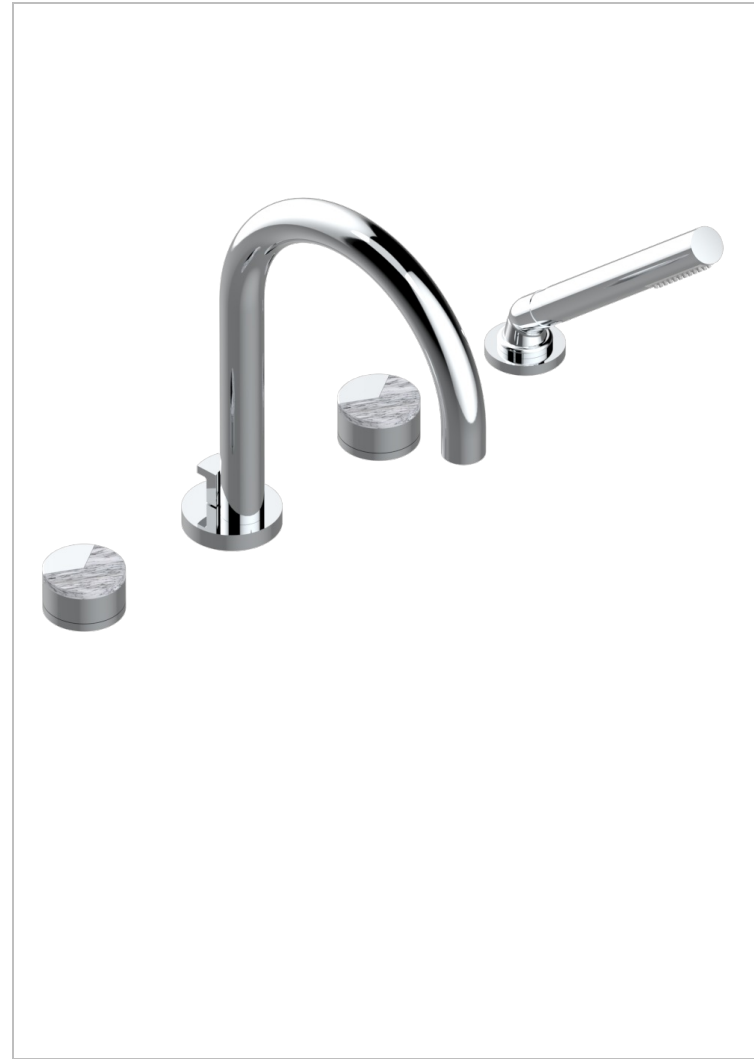

YOKO DELTA HOWLITE

G7W-112BSGUS

THG
PARIS

Mélangeur bain douche 4 trous sur gorge avec bec super goliath à inversion - standard américain

CARACTÉRISTIQUES

- ASME : ASME A112.18.1-2011/CSA B125.1-11

CERTIFICATIONS

FINITIONS DISPONIBLES

Bronze clair - D01
 Chromé - A02
 Chromé mat - C02
 Doré brillant - F01
 Doré mat - F07
 Laiton fumé naturel - A13

Nickel brillant - B01
 Nickel mat - C01
 Noir mat céramique - D30
 Or pâle - F30
 Or pâle mat - F31
 Pvd blush - H62

Pvd umber mat - H67
 Vieux nickel - H28