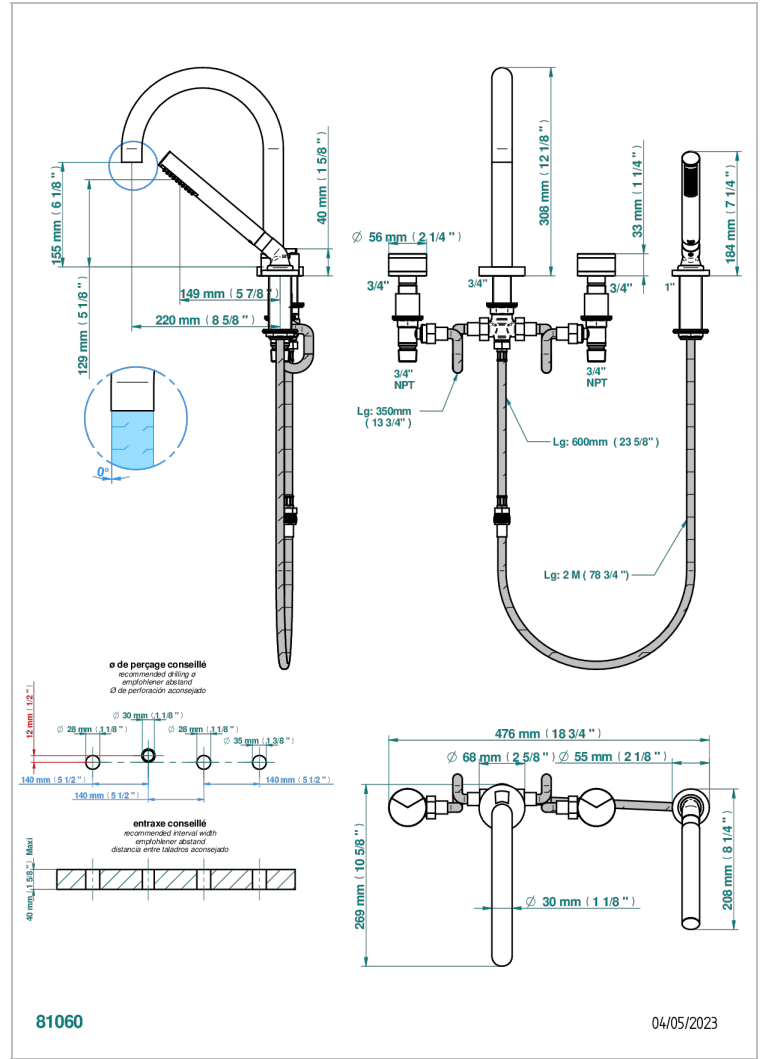

YOKO DELTA HOWLITE

G7W-112BSGUS

THG
PARIS

Mélangeur bain douche 4 trous sur gorge avec bec super goliath à inversion - standard américain

CARACTÉRISTIQUES

- ASME : ASME A112.18.1-2011/CSA B125.1-11

CERTIFICATIONS

FINITIONS DISPONIBLES

Bronze clair - D01
 Chromé - A02
 Chromé mat - C02
 Doré brillant - F01
 Doré mat - F07
 Laiton fumé naturel - A13

Nickel brillant - B01
 Nickel mat - C01
 Noir mat céramique - D30
 Or pâle - F30
 Or pâle mat - F31
 Pvd blush - H62

Pvd umber mat - H67
 Vieux nickel - H28