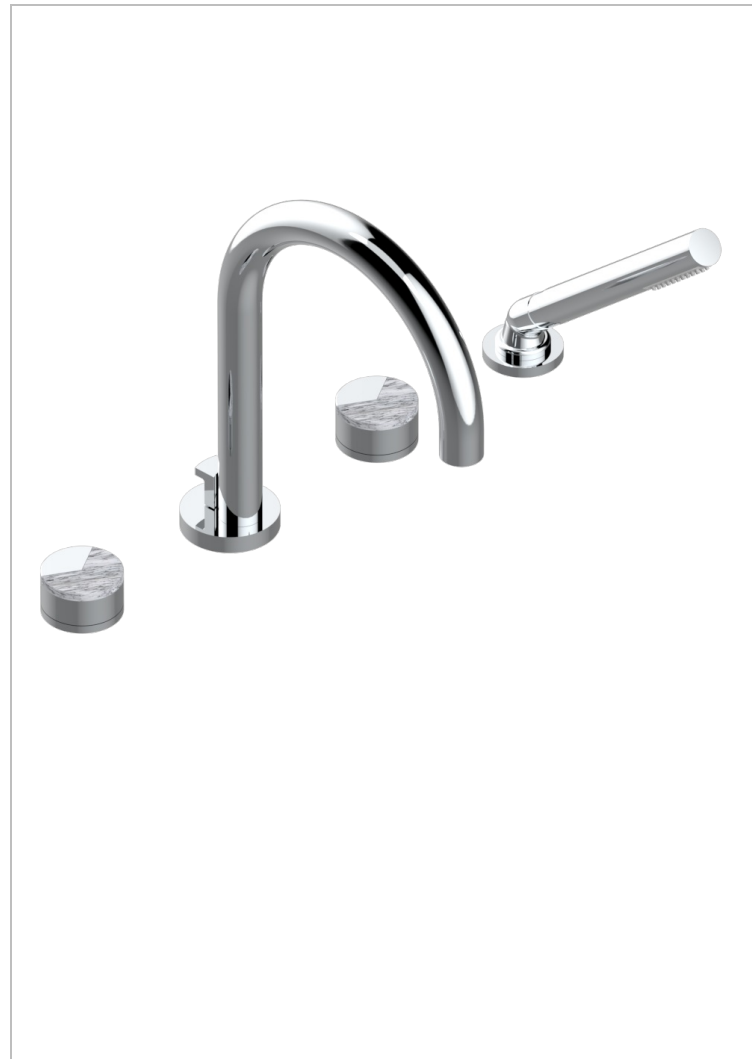

YOKO DELTA HOWLITE

G7W-112BSGUS

THG[®]
PARIS

Mélangeur bain douche 4 trous sur gorge avec bec super goliath à inversion - standard américain

CARACTERÍSTICAS

- ASME : ASME A112.18.1-2011/CSA B125.1-11

ESTÁNDAR

ACABADOS DISPONIBLES

Bronce claro - D01
Cerámica negra mate - D30
Cromo - A02
Cromo mate - C02
Dorado - F01
Dorado mate - F07

Dorado pálido - F30
Dorado pálido mate (sin barniz) - F31
Natural smoked Brass - A13
Níquel - B01
Níquel mate - C01
Níquel viejo - H28

Pvd blush - H62
Pvd blush mate - H60
Pvd color latón - H49
Pvd color latón mate - H50
Pvd color níquel - H55
Pvd color níquel mate - H56

Pvd color oro - H52
Pvd color oro mate - H53
Pvd grafito - H64
Pvd grafito mate - H65
Pvd marrón bronce - F33
Pvd marrón bronce mate - F34