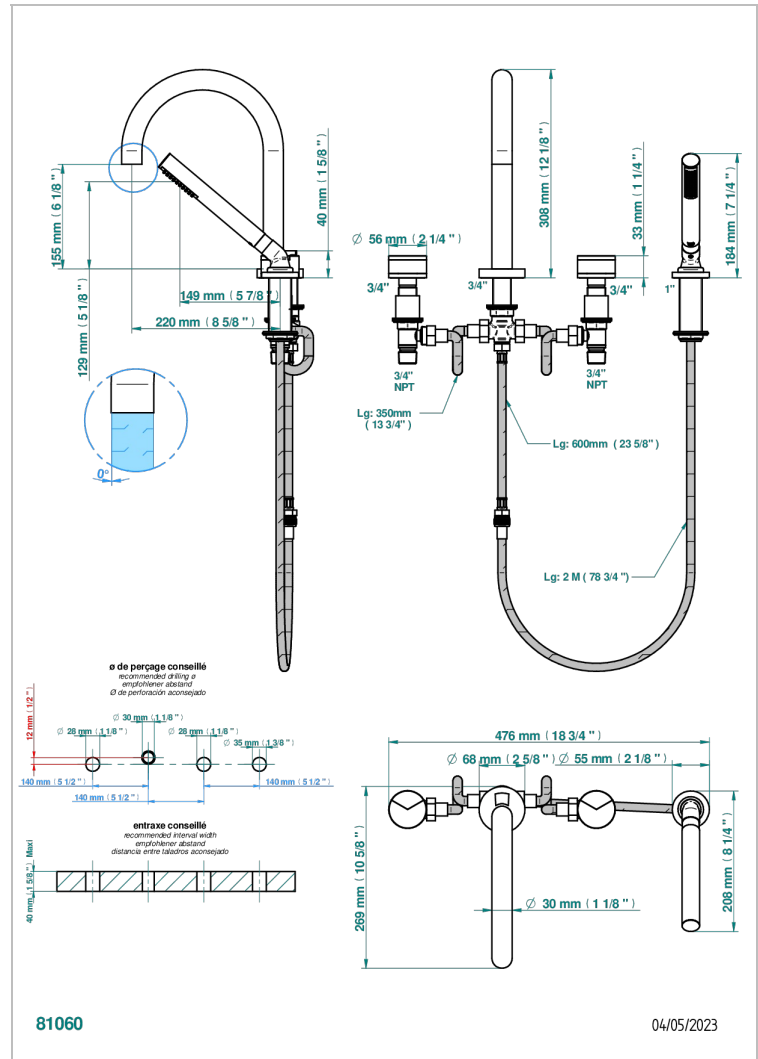

YOKO DELTA HOWLITE

G7W-112BSGUS

THG[®]
PARIS

Mélangeur bain douche 4 trous sur gorge avec bec super goliath à inversion - standard américain

CARACTERÍSTICAS

- ASME : ASME A112.18.1-2011/CSA B125.1-11

ESTÁNDAR

ACABADOS DISPONIBLES

Bronce claro - D01
Cerámica negra mate - D30
Cromo - A02
Cromo mate - C02
Dorado - F01
Dorado mate - F07

Dorado pálido - F30
Dorado pálido mate (sin barniz) - F31
Natural smoked Brass - A13
Níquel - B01
Níquel mate - C01
Níquel viejo - H28

Pvd umber - H66
Pvd umber mate - H67