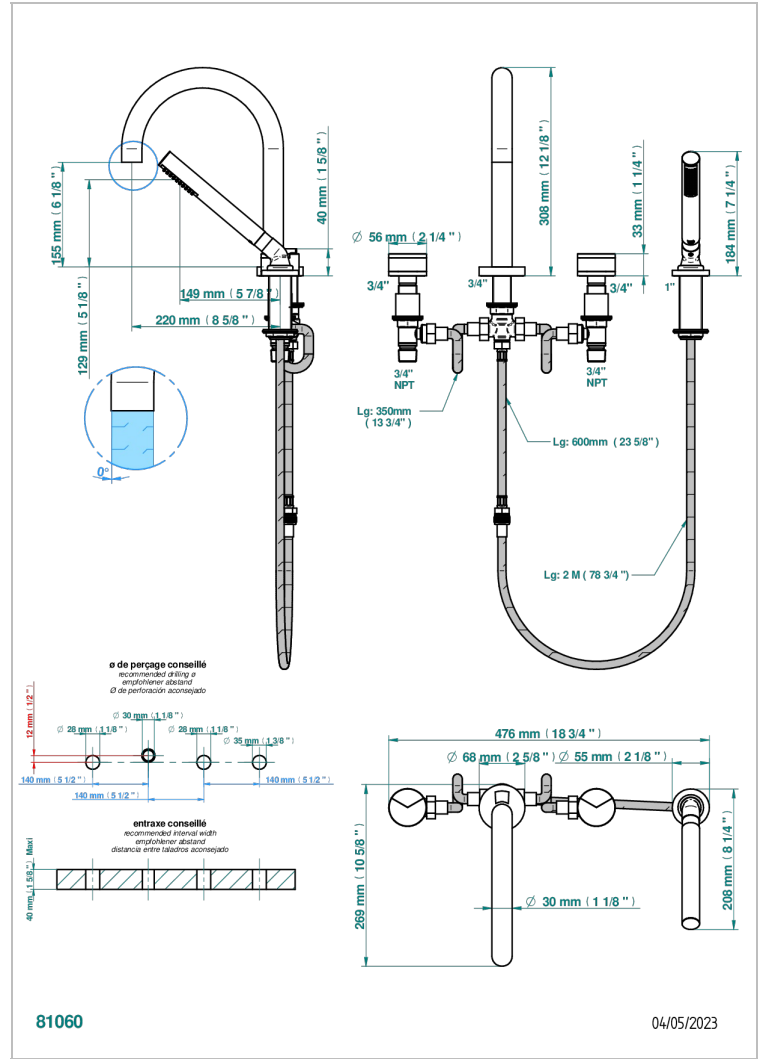

YOKO DELTA HOWLITE

G7W-112BSG

Mélangeur bain-douche 4 trous sur gorge avec bec super goliath à inversion

THG
PARIS

CARACTÉRISTIQUES

- ACS : 18ACCLY473
- NF : NF EN 200 - IID/A - Chrome

CERTIFICATIONS

FINITIONS DISPONIBLES

Bronze clair - D01
 Chromé - A02
 Chromé mat - C02
 Doré brillant - F01
 Doré mat - F07
 Laiton fumé naturel - A13

Nickel brillant - B01
 Nickel mat - C01
 Noir mat céramique - D30
 Or pâle - F30
 Or pâle mat - F31
 Pvd blush - H62

Pvd umber mat - H67
 Vieux nickel - H28