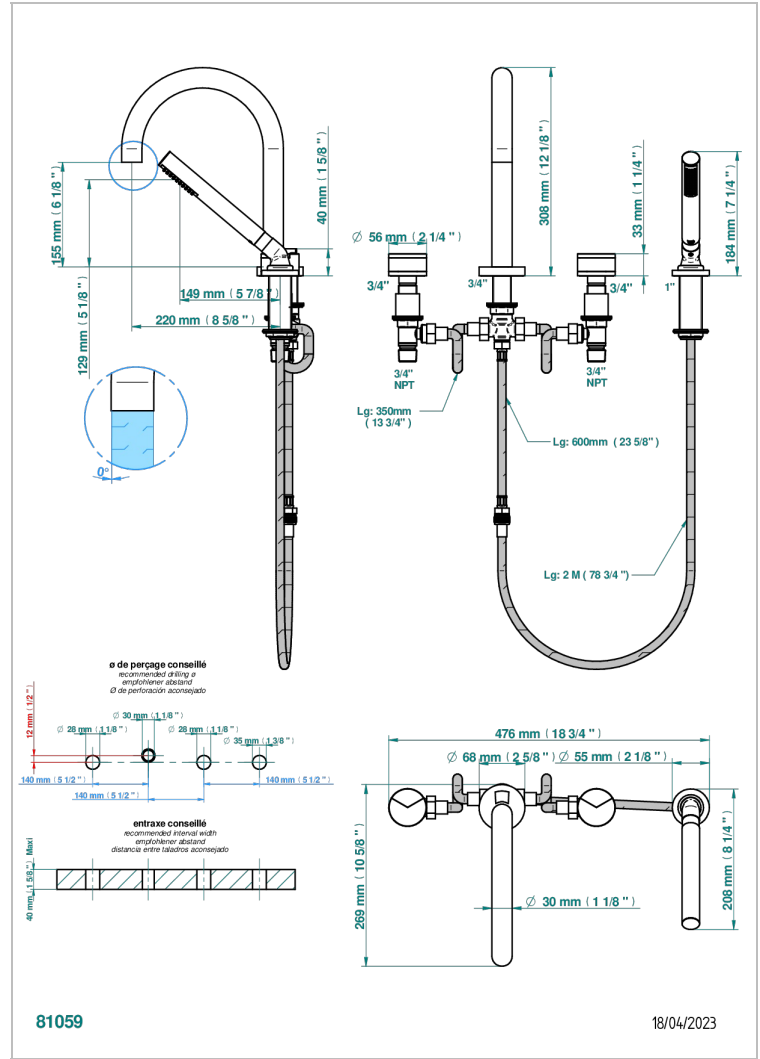

Mélangeur bain douche 4 trous sur gorge avec bec super goliath à inversion - standard américain

CARACTERÍSTICAS

- ASME : ASME A112.18.1-2011/CSA B125.1-11

ESTÁNDAR

ACABADOS DISPONIBLES

- Bronce claro - D01
- Cerámica negra mate - D30
- Cromo - A02
- Cromo mate - C02
- Dorado - F01
- Dorado mate - F07

- Dorado pálido - F30
- Dorado pálido mate (sin barniz) - F31
- Natural smoked Brass - A13
- Níquel - B01
- Níquel mate - C01
- Níquel viejo - H28

- Polished chrome with gold inlay - GA1
- Pvd blush - H62
- Pvd blush mate - H60
- Pvd color latón - H49
- Pvd color latón mate - H50
- Pvd color níquel - H55