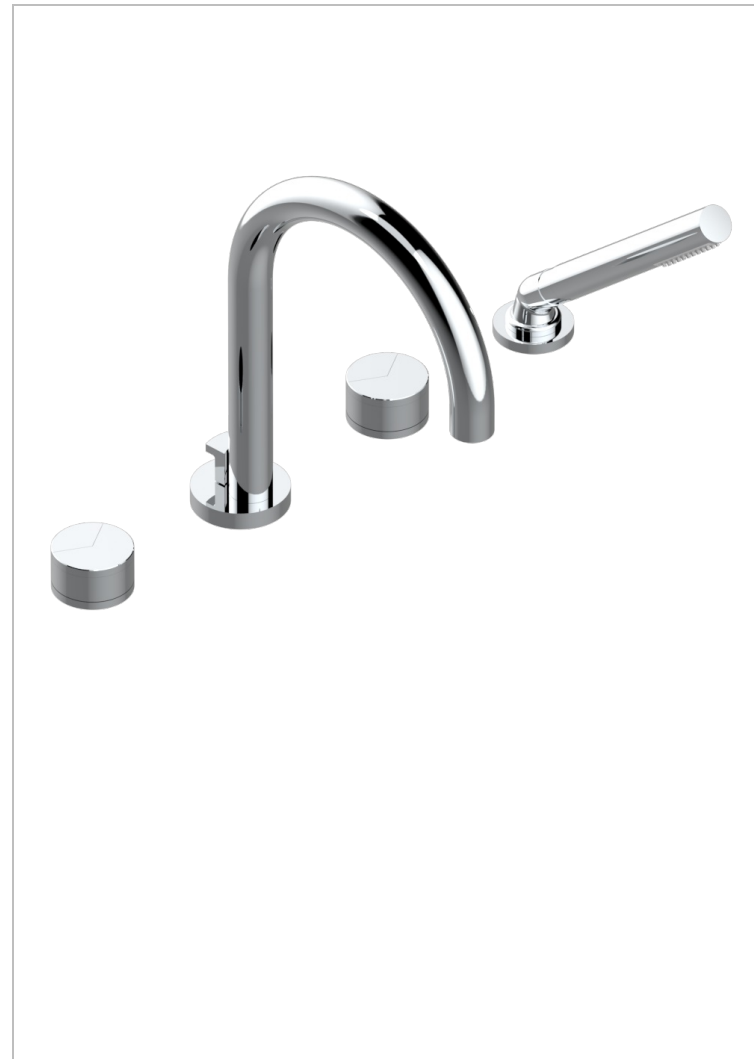

Mélangeur bain-douche 4 trous sur gorge avec bec super goliath à inversion

CARACTÉRISTIQUES

- ACS : 18ACCLY473
- NF : NF EN 200 - IID/A - Chrome

CERTIFICATIONS

FINITIONS DISPONIBLES

Bronze clair - D01
 Chromé - A02
 Chromé insert doré - GA1
 Chromé mat - C02
 Doré brillant - F01
 Doré mat - F07

Laiton fumé naturel - A13
 Nickel brillant - B01
 Nickel mat - C01
 Noir mat céramique - D30
 Or pâle - F30
 Or pâle mat - F31

Pvd blush - H62
 Pvd blush mat - H60
 Pvd couleur bronze brown - F33
 Pvd couleur bronze brown - mat - F34
 Pvd couleur doré - H52
 Pvd couleur doré mat - H53

Pvd couleur laiton - H49
 Pvd couleur laiton mat - H50
 Pvd couleur nickel - H55
 Pvd couleur nickel mat - H56
 Pvd graphite - H64
 Pvd graphite mat - H65

Pvd umber - H66
 Pvd umber mat - H67
 Vieux nickel - H28