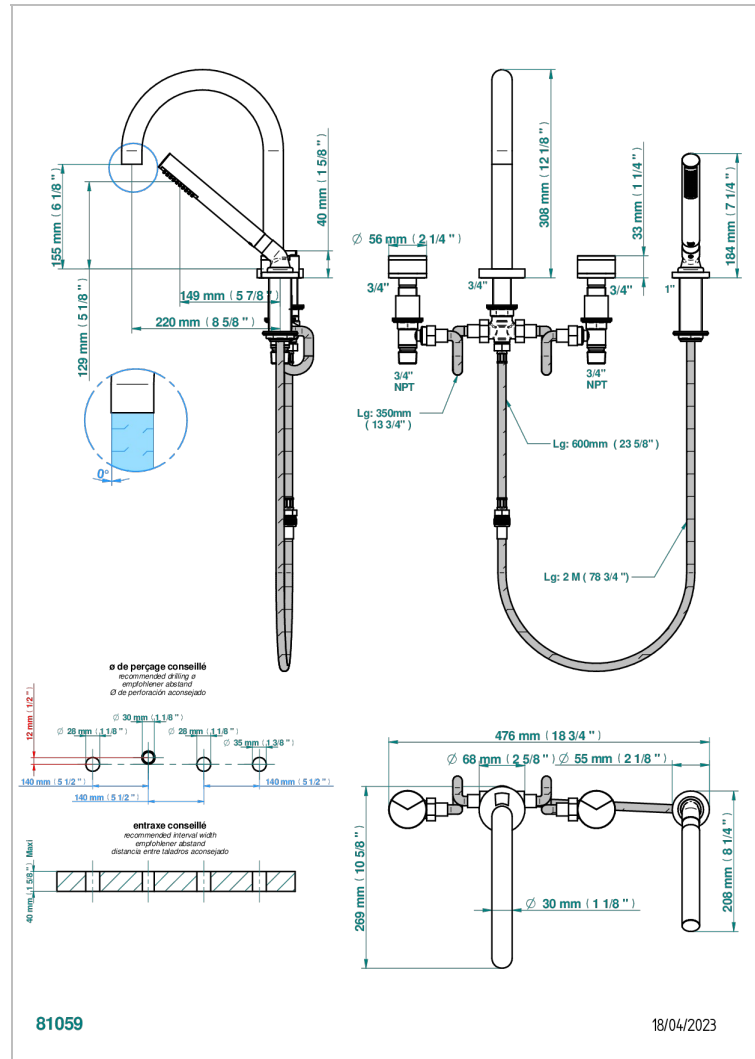

Mélangeur bain-douche 4 trous sur gorge avec bec super goliath à inversion

CARACTÉRISTIQUES

- ACS : 18ACCLY473
- NF : NF EN 200 - IID/A - Chrome

CERTIFICATIONS

FINITIONS DISPONIBLES

Bronze clair - D01
 Chromé - A02
 Chromé insert doré - GA1
 Chromé mat - C02
 Doré brillant - F01
 Doré mat - F07

Pvd couleur laiton - H49
 Pvd couleur laiton mat - H50
 Pvd couleur nickel - H55
 Pvd couleur nickel mat - H56
 Pvd graphite - H64
 Pvd graphite mat - H65

Pvd umber - H66
 Pvd umber mat - H67
 Vieux nickel - H28