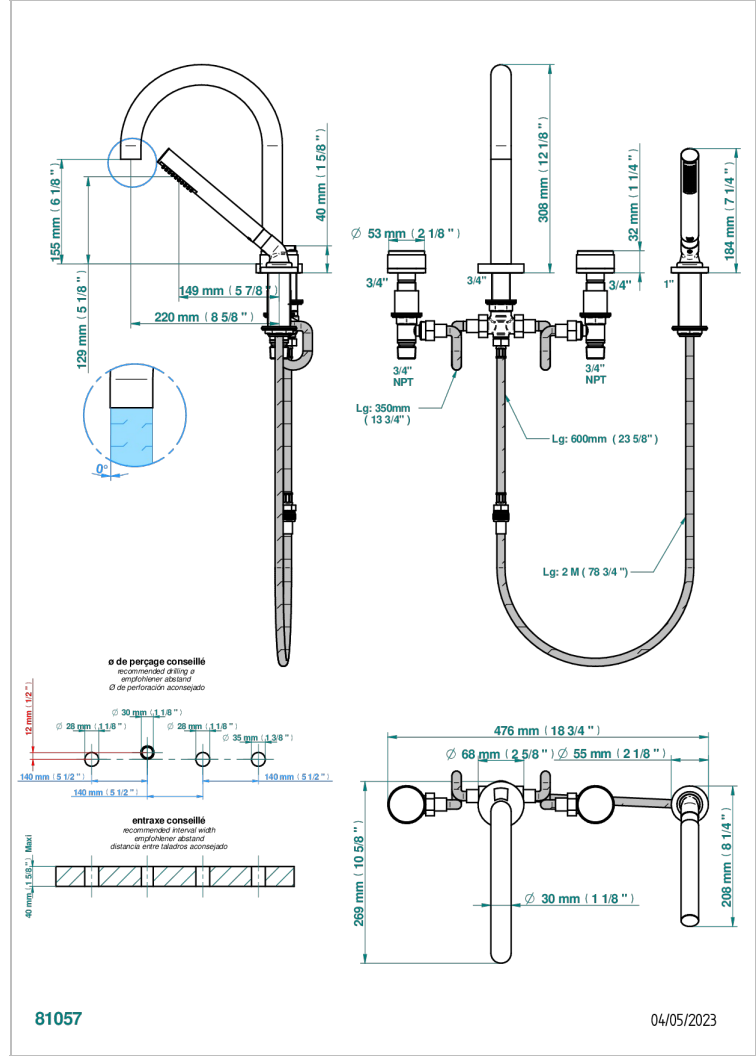

Mélangeur bain-douche 4 trous sur gorge avec bec super goliath à inversion

81057

04/05/2023

CARACTÉRISTIQUES

- ACS : 18ACCLY473
- NF : NF EN 200 - IID/A - Chrome

CERTIFICATIONS

FINITIONS DISPONIBLES

- Bronze clair - D01
- Chromé - A02
- Chromé mat - C02
- Doré brillant - F01
- Doré mat - F07
- Laiton fumé naturel - A13

- Nickel brillant - B01
- Nickel mat - C01
- Noir mat céramique - D30
- Or pâle - F30
- Or pâle mat - F31
- Pvd blush - H62

- Pvd blush mat - H60
- Pvd couleur bronze brown - F33
- Pvd couleur bronze brown - mat - F34
- Pvd couleur doré - H52
- Pvd couleur doré mat - H53
- Pvd couleur laiton - H49

- Pvd couleur laiton mat - H50
- Pvd couleur nickel - H55
- Pvd couleur nickel mat - H56
- Pvd graphite - H64
- Pvd graphite mat - H65
- Pvd umber - H66

- Pvd umber mat - H67
- Vieux nickel - H28