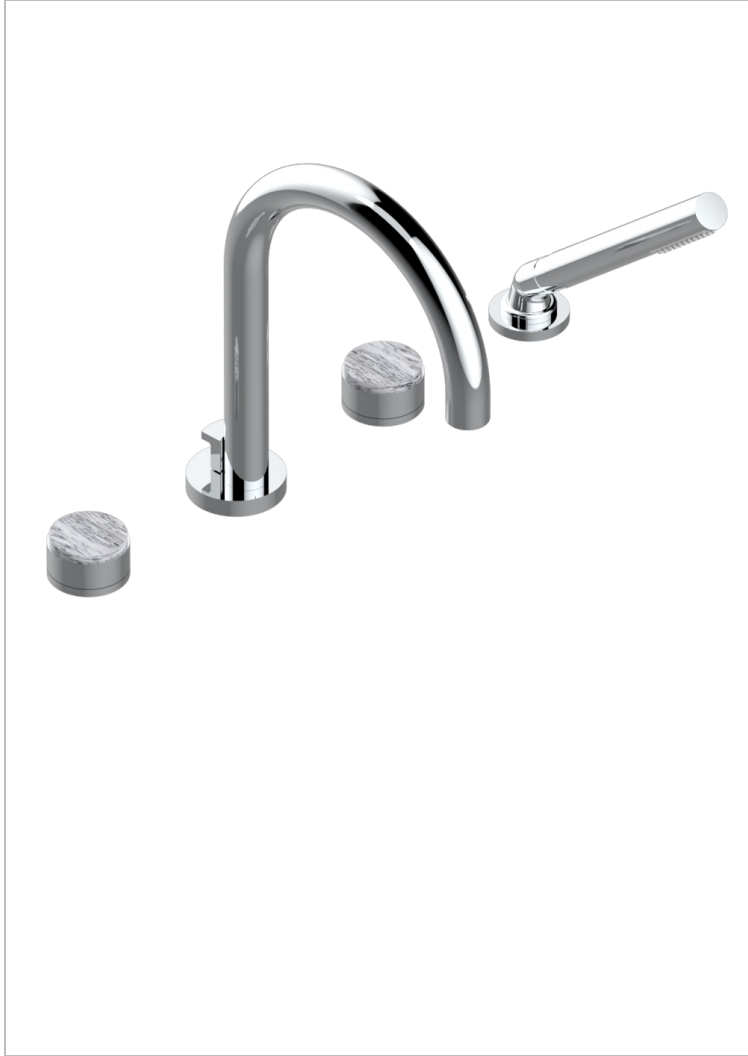

Mélangeur bain-douche 4 trous sur gorge avec bec super goliath à inversion

81057

04/05/2023

CARACTÉRISTIQUES

- ACS : 18ACCLY473
- NF : NF EN 200 - IID/A - Chrome

CERTIFICATIONS

FINITIONS DISPONIBLES

- Bronze clair - D01
- Chromé - A02
- Chromé mat - C02
- Doré brillant - F01
- Doré mat - F07
- Laiton fumé naturel - A13

- Nickel brillant - B01
- Nickel mat - C01
- Noir mat céramique - D30
- Or pâle - F30
- Or pâle mat - F31
- Pvd blush - H62

- Pvd blush mat - H60
- Pvd couleur bronze brown - F33
- Pvd couleur bronze brown - mat - F34
- Pvd couleur doré - H52
- Pvd couleur doré mat - H53
- Pvd couleur laiton - H49

- Pvd couleur laiton mat - H50
- Pvd couleur nickel - H55
- Pvd couleur nickel mat - H56
- Pvd graphite - H64
- Pvd graphite mat - H65
- Pvd umber - H66

- Pvd umber mat - H67
- Vieux nickel - H28