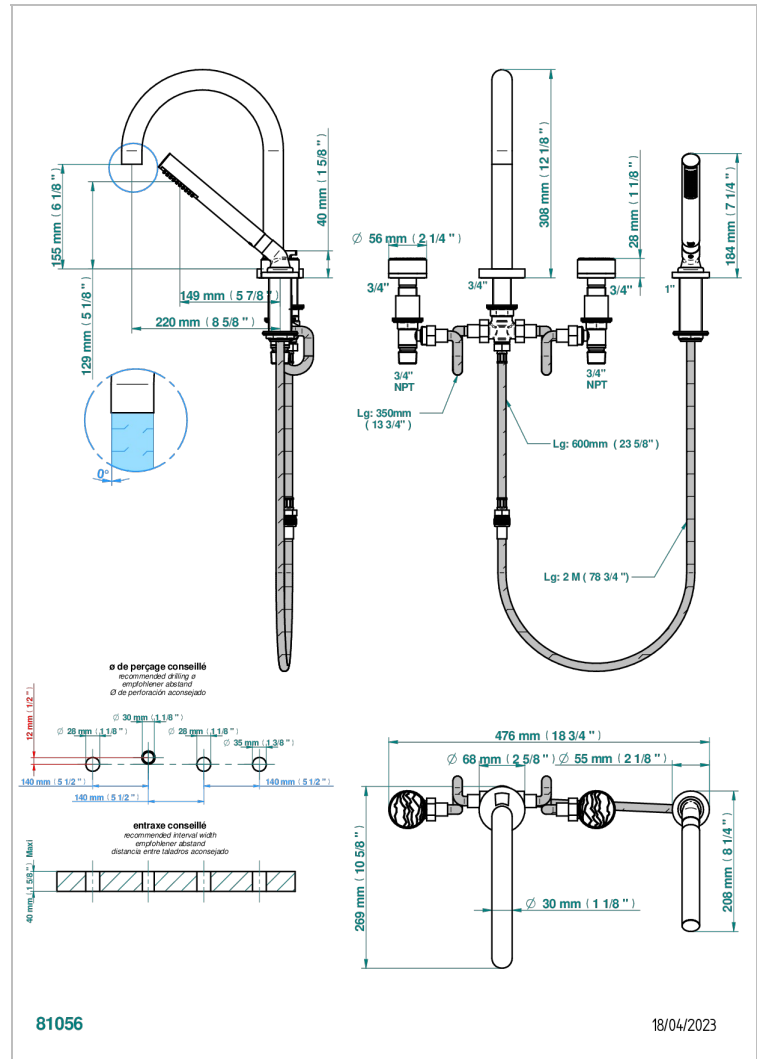

Mélangeur bain douche 4 trous sur gorge avec bec super goliath à inversion - standard américain