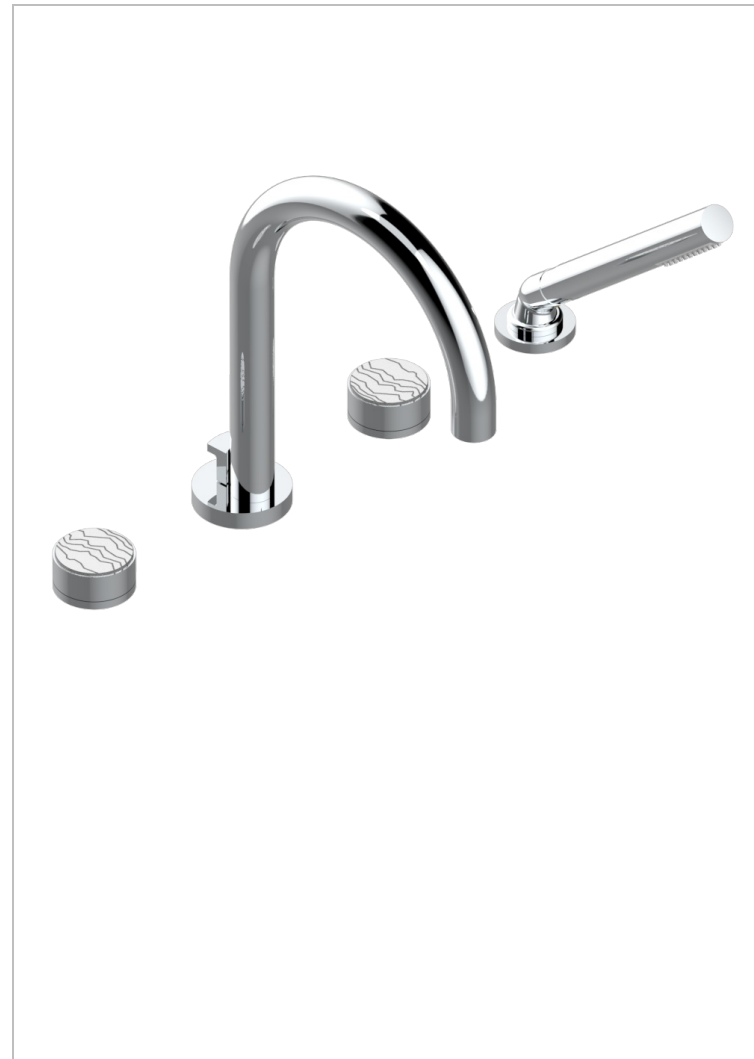

Mélangeur bain douche 4 trous sur gorge avec bec super goliath à inversion - standard américain

### ACABADOS DISPONIBLES

- Cerámica negra mate - D30
- Cromo - A02
- Cromo mate - C02
- Dorado - F01
- Dorado mate - F07
- Dorado pálido - F30

- Dorado pálido mate (sin barniz) - F31
- Natural smoked Brass - A13
- Níquel - B01
- Níquel mate - C01
- Pvd blush - H62
- Pvd blush mate - H60