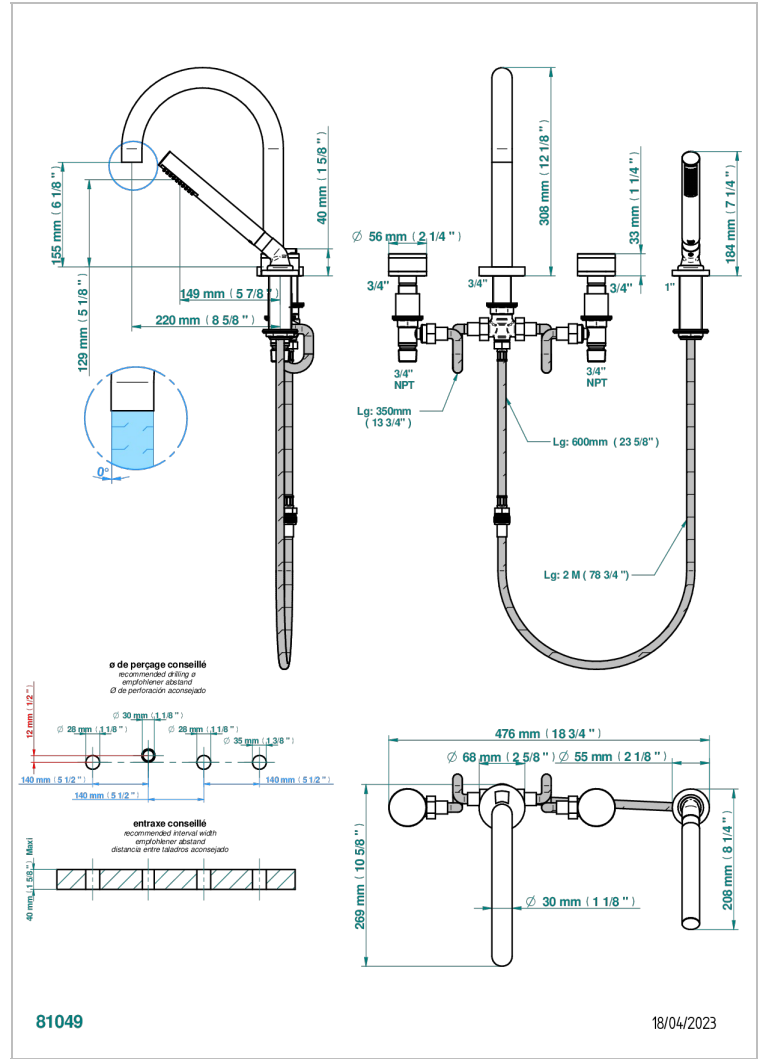

Mélangeur bain douche 4 trous sur gorge avec bec super goliath à inversion - standard américain

CARACTÉRISTIQUES

- ASME : ASME A112.18.1-2011/CSA B125.1-11

CERTIFICATIONS

FINITIONS DISPONIBLES

- Bronze clair - D01
- Chromé - A02
- Chromé insert doré - GA1
- Chromé mat - C02
- Doré brillant - F01
- Doré mat - F07

- Laiton fumé naturel - A13
- Nickel brillant - B01
- Nickel mat - C01
- Noir mat céramique - D30
- Or pâle - F30
- Or pâle mat - F31

- Pvd blush - H62
- Pvd blush mat - H60
- Pvd couleur bronze brown - F33
- Pvd couleur bronze brown - mat - F34
- Pvd couleur doré - H52
- Pvd couleur doré mat - H53

- Pvd couleur laiton - H49
- Pvd couleur laiton mat - H50
- Pvd couleur nickel - H55
- Pvd couleur nickel mat - H56
- Pvd graphite - H64
- Pvd graphite mat - H65

- Pvd umber - H66
- Pvd umber mat - H67
- Vieux nickel - H28