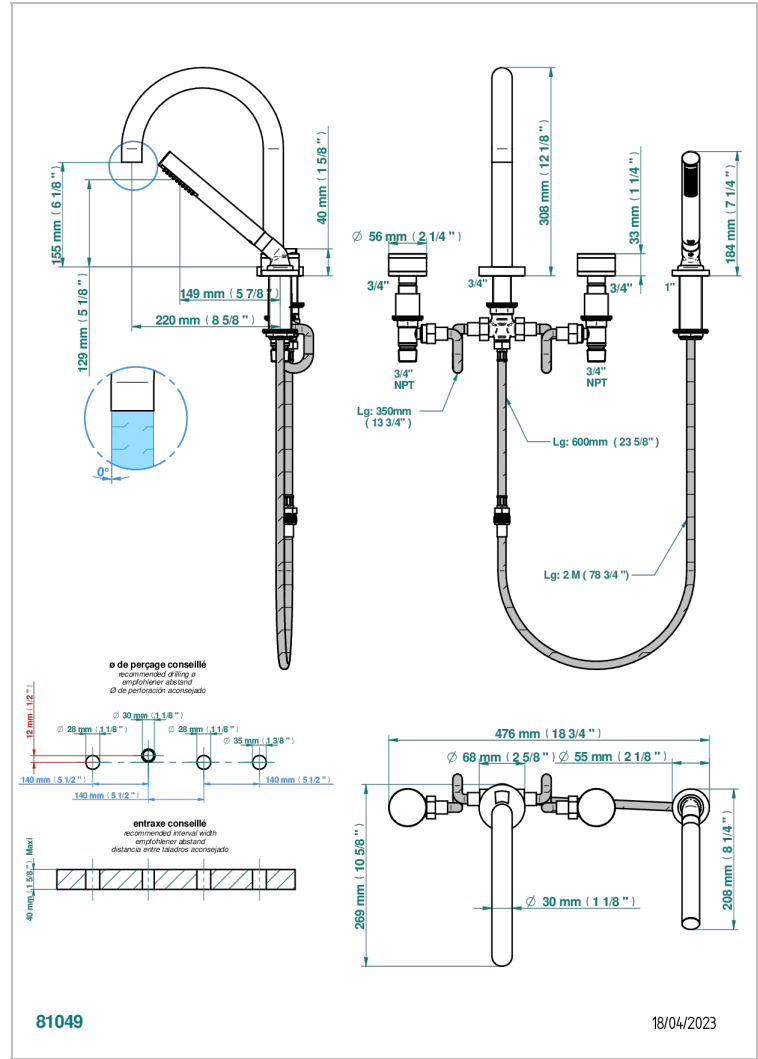

Mélangeur bain-douche 4 trous sur gorge avec bec super goliath à inversion

CARACTÉRISTIQUES

- ACS : 18ACCLY473
- NF : NF EN 200 - IID/A - Chrome

CERTIFICATIONS

FINITIONS DISPONIBLES

Bronze clair - D01
 Chromé - A02
 Chromé insert doré - GA1
 Chromé mat - C02
 Doré brillant - F01
 Doré mat - F07

Laiton fumé naturel - A13
 Nickel brillant - B01
 Nickel mat - C01
 Noir mat céramique - D30
 Or pâle - F30
 Or pâle mat - F31

Pvd blush - H62
 Pvd blush mat - H60
 Pvd couleur bronze brown - F33
 Pvd couleur bronze brown - mat - F34
 Pvd couleur doré - H52
 Pvd couleur doré mat - H53

Pvd couleur laiton - H49
 Pvd couleur laiton mat - H50
 Pvd couleur nickel - H55
 Pvd couleur nickel mat - H56
 Pvd graphite - H64
 Pvd graphite mat - H65

Pvd umber - H66
 Pvd umber mat - H67
 Vieux nickel - H28