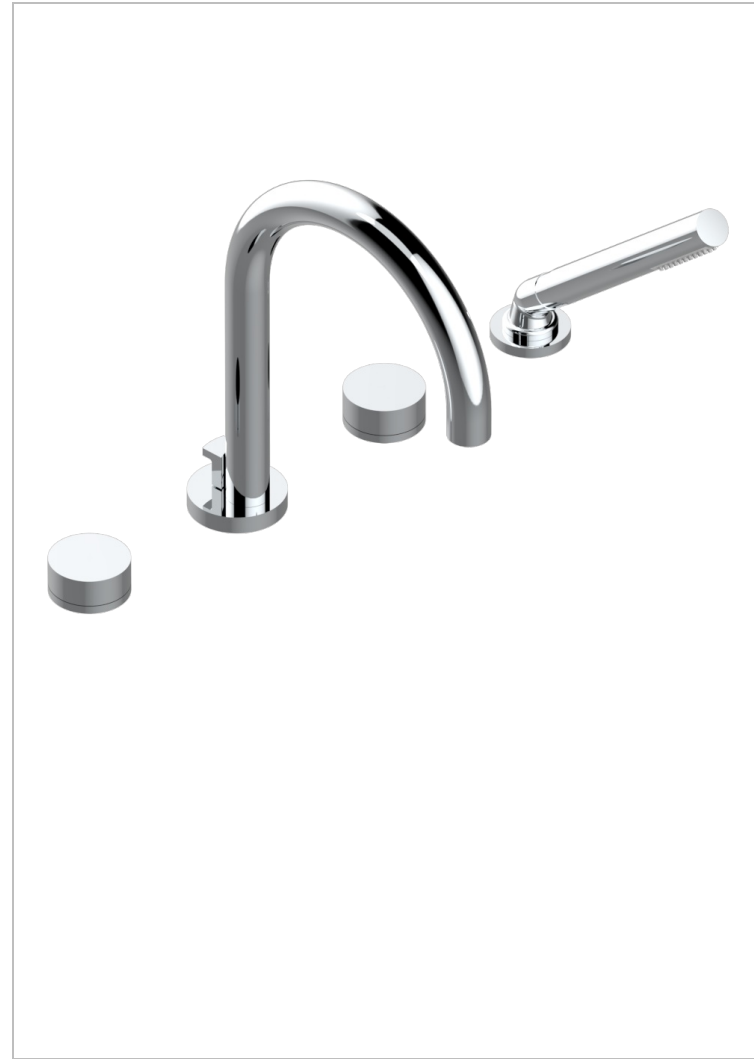

Mélangeur bain douche 4 trous sur gorge avec bec super goliath à inversion - standard américain

CARACTERÍSTICAS

- ASME : ASME A112.18.1-2011/CSA B125.1-11

ESTÁNDAR

ACABADOS DISPONIBLES

- Bronce claro - D01
- Cerámica negra mate - D30
- Cromo - A02
- Cromo mate - C02
- Dorado - F01
- Dorado mate - F07

- Dorado pálido - F30
- Dorado pálido mate (sin barniz) - F31
- Natural smoked Brass - A13
- Níquel - B01
- Níquel mate - C01
- Níquel viejo - H28

- Pvd blush - H62
- Pvd blush mate - H60
- Pvd color latón - H49
- Pvd color latón mate - H50
- Pvd color níquel - H55
- Pvd color níquel mate - H56