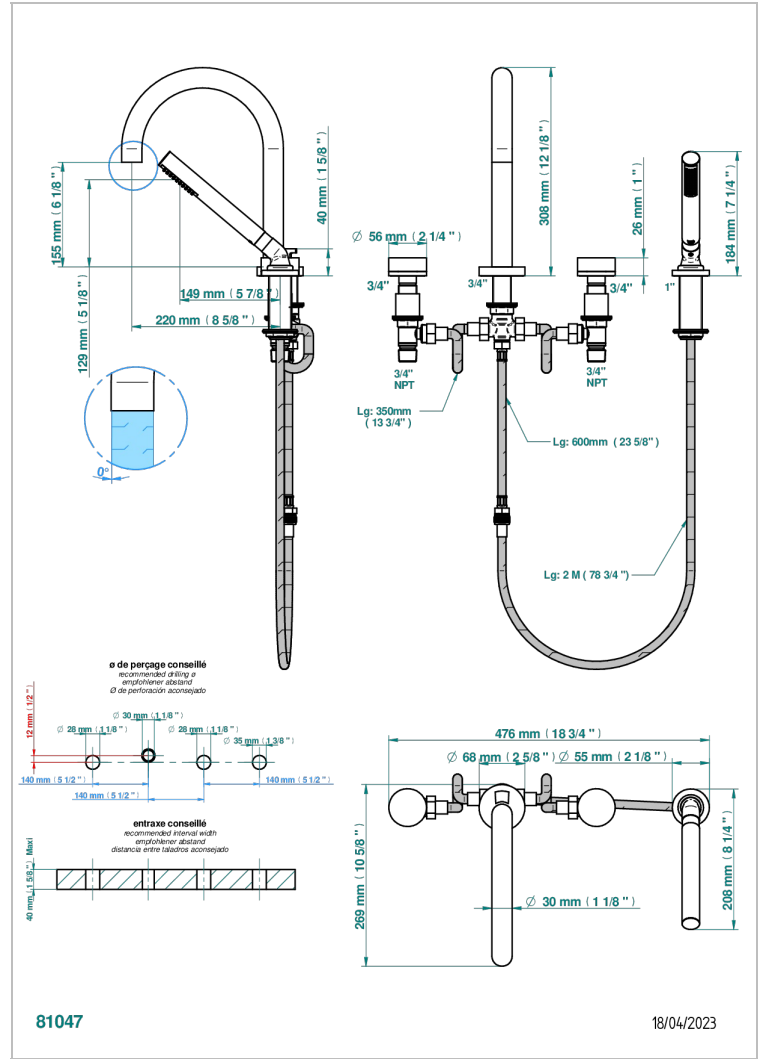

Mélangeur bain douche 4 trous sur gorge avec bec super goliath à inversion - standard américain

CARACTERÍSTICAS

- ASME : ASME A112.18.1-2011/CSA B125.1-11

ESTÁNDAR

ACABADOS DISPONIBLES

- Bronce claro - D01
- Cerámica negra mate - D30
- Cromo - A02
- Cromo mate - C02
- Dorado - F01
- Dorado mate - F07

- Dorado pálido - F30
- Dorado pálido mate (sin barniz) - F31
- Natural smoked Brass - A13
- Níquel - B01
- Níquel mate - C01
- Níquel viejo - H28

- Pvd blush - H62
- Pvd blush mate - H60
- Pvd color latón - H49
- Pvd color latón mate - H50
- Pvd color níquel - H55
- Pvd color níquel mate - H56