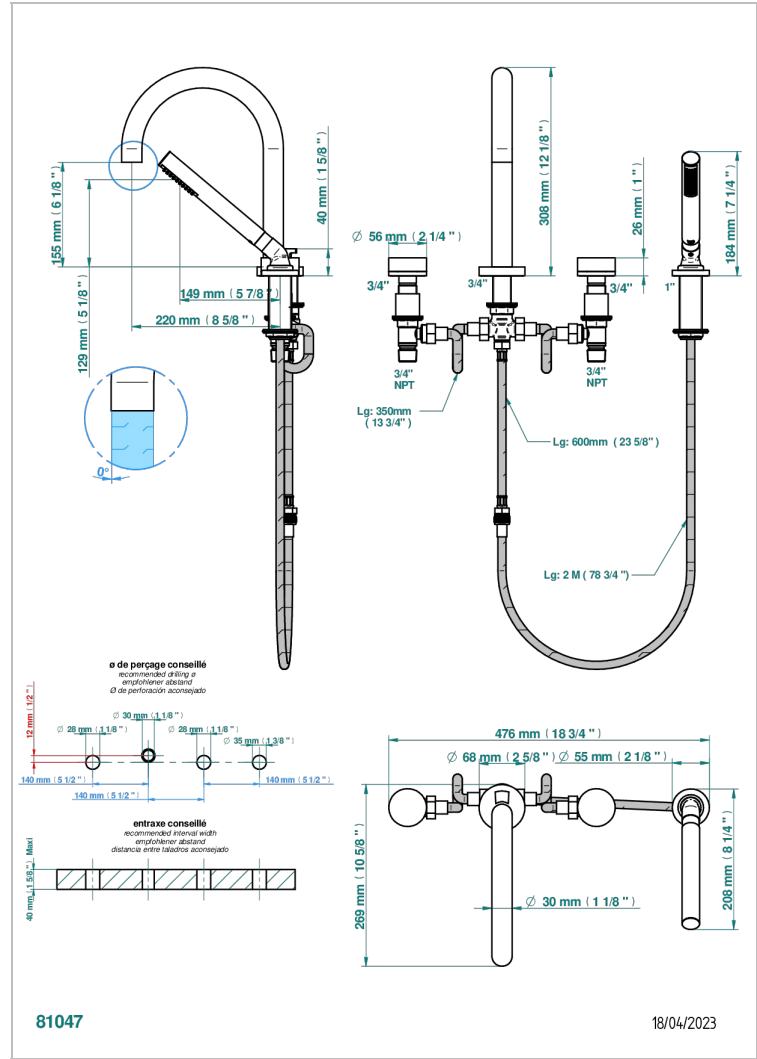

Mélangeur bain-douche 4 trous sur gorge avec bec super goliath à inversion

**CARACTÉRISTIQUES**

- ACS : 18ACCLY473
- NF : NF EN 200 - IID/A - Chrome

**CERTIFICATIONS**

**FINITIONS DISPONIBLES**

Bronze clair - D01  
 Chromé - A02  
 Chromé mat - C02  
 Doré brillant - F01  
 Doré mat - F07  
 Laiton fumé naturel - A13

Nickel brillant - B01  
 Nickel mat - C01  
 Noir mat céramique - D30  
 Or pâle - F30  
 Or pâle mat - F31  
 Pvd blush - H62

Pvd blush mat - H60  
 Pvd couleur bronze brown - F33  
 Pvd couleur bronze brown - mat - F34  
 Pvd couleur doré - H52  
 Pvd couleur doré mat - H53  
 Pvd couleur laiton - H49

Pvd couleur laiton mat - H50  
 Pvd couleur nickel - H55  
 Pvd couleur nickel mat - H56  
 Pvd graphite - H64  
 Pvd graphite mat - H65  
 Pvd umber - H66

Pvd umber mat - H67  
 Vieux nickel - H28