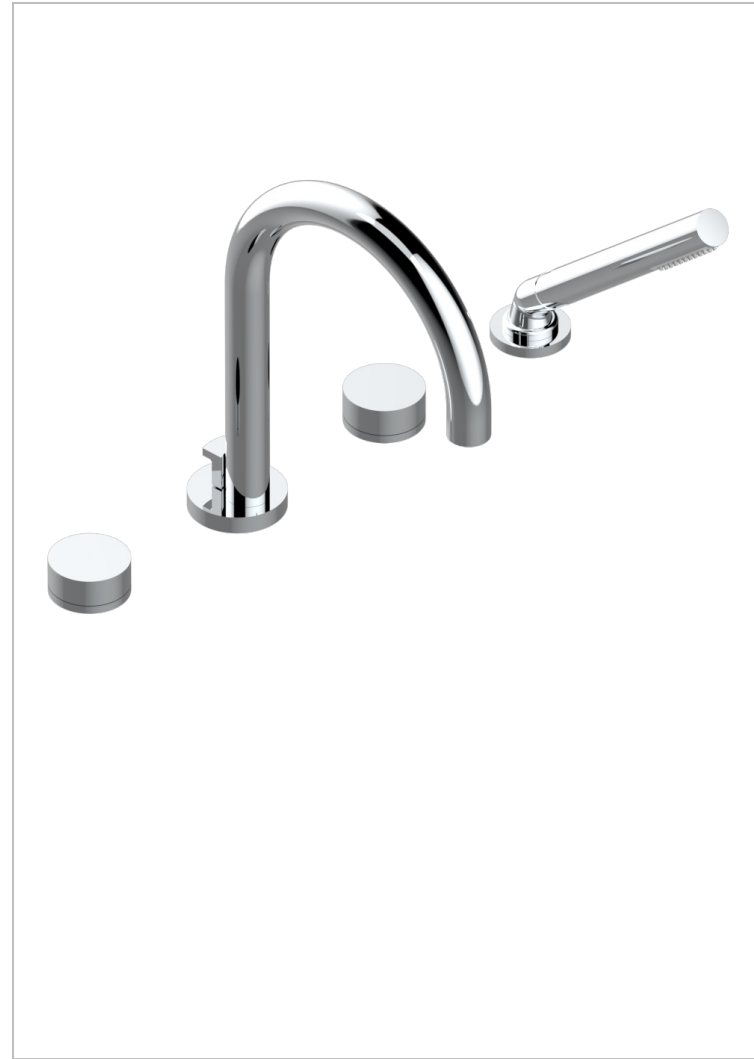

Mélangeur bain-douche 4 trous sur gorge avec bec super goliath à inversion

**CARACTÉRISTIQUES**

- ACS : 18ACCLY473
- NF : NF EN 200 - IID/A - Chrome

**CERTIFICATIONS**

**FINITIONS DISPONIBLES**

Bronze clair - D01  
 Chromé - A02  
 Chromé mat - C02  
 Doré brillant - F01  
 Doré mat - F07  
 Laiton fumé naturel - A13

Nickel brillant - B01  
 Nickel mat - C01  
 Noir mat céramique - D30  
 Or pâle - F30  
 Or pâle mat - F31  
 Pvd blush - H62

Pvd blush mat - H60  
 Pvd couleur bronze brown - F33  
 Pvd couleur bronze brown - mat - F34  
 Pvd couleur doré - H52  
 Pvd couleur doré mat - H53  
 Pvd couleur laiton - H49

Pvd couleur laiton mat - H50  
 Pvd couleur nickel - H55  
 Pvd couleur nickel mat - H56  
 Pvd graphite - H64  
 Pvd graphite mat - H65  
 Pvd umber - H66

Pvd umber mat - H67  
 Vieux nickel - H28