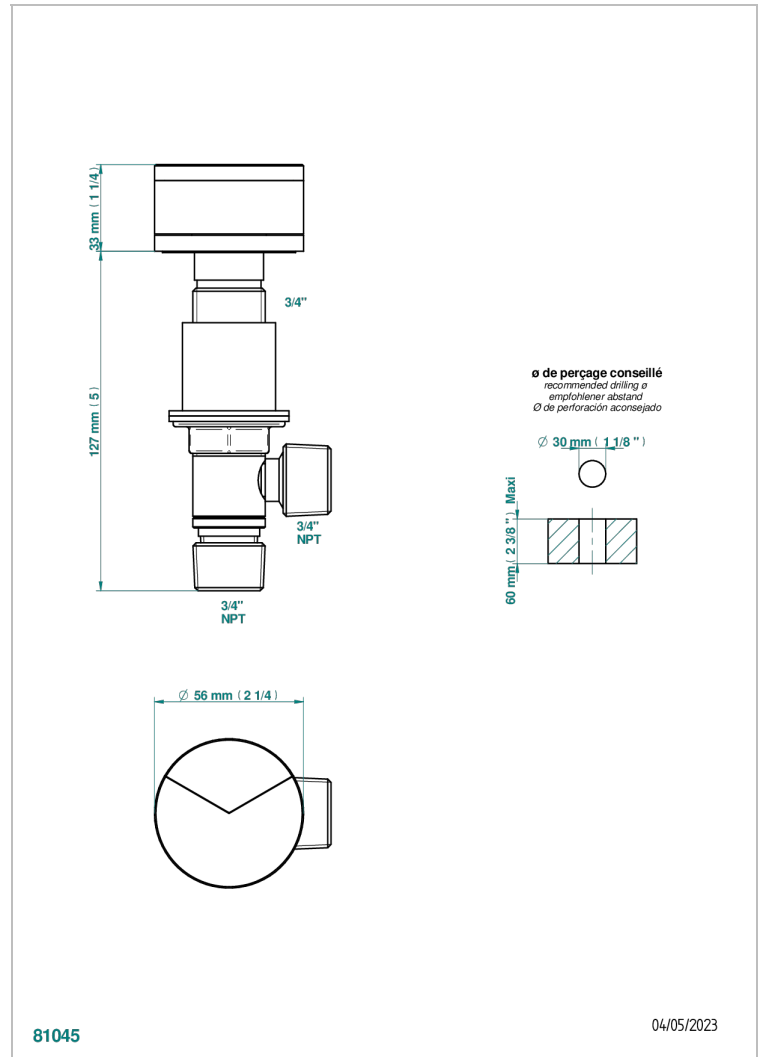

YOKO DELTA HOWLITE

G7W-36/US

Côté sur gorge 3/4", standard américain

THG[®]
PARIS

CARACTÉRISTIQUES

- ASME : ASME A112.18.1-2011/CSA B125.1-11

CERTIFICATIONS

FINITIONS DISPONIBLES